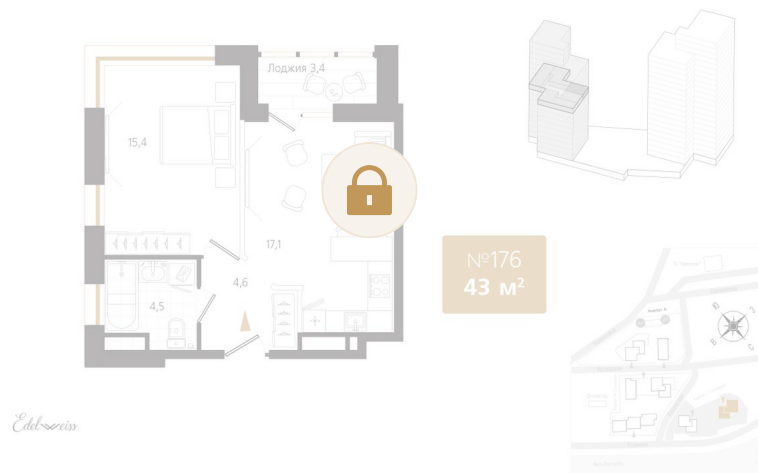

Номер: 176

1 комнатная 43.4 м²

Отсканируйте QR-код
и смотрите на сайте
ewss-zolotoyrog.ru

КОРПУС С2
10 этаж

Цена по запросу

Окно в ванной

Корпус	Корпус С	Этаж	10
Секция	2	Сдача	3 кв. 2027

03.07.2026 15:59 (Мск)

Не является публичной офертой, цена может быть скорректирована.
Информация взята с сайта «ewss-zolotoyrog.ru».

На этаже 10

1 комнатная 43.4 м²

КОРПУС С2

10 этаж

Золотой мост

Edelweiss

Бухта Золотой Рог

03.07.2026 15:59 (Мск)

Не является публичной офертой, цена может быть скорректирована.
Информация взята с сайта «ewss-zolotoyrog.ru».

На генплане Корпус С

1 комнатная 43.4 м²

03.07.2026 15:59 (Мск)

Не является публичной офертой, цена может быть скорректирована.
Информация взята с сайта «ewss-zolotoyrog.ru».