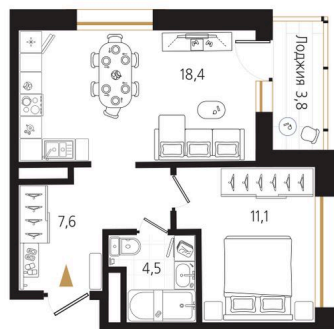

Номер: 179

1 комнатная 43.5 м²

Отсканируйте QR-код
и смотрите на сайте
ewss-zolotoyrog.ru

КОРПУС А2
11 этаж

Edelweiss

№179
43 м²

12 180 000 руб.

В ипотеку от 43 132 руб.

На этаже 11

1 комнатная 43.5 м²

КОРПУС А2

11 этаж

Вид на внутренний двор

Вид на Русский мост

Вид на Золотой мост

Вид на Золотой мост