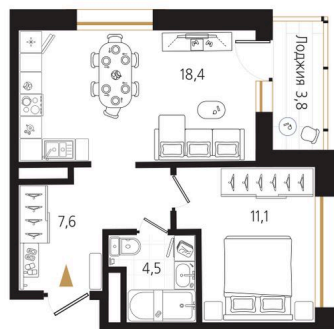

Номер: 179

1 комнатная 43.5 м²

Отсканируйте QR-код
и смотрите на сайте
ewss-zolotoyrog.ru

КОРПУС А2
11 этаж

Edelweiss

№179
43 м²

12 180 000 руб.

В ипотеку от 30 738 руб.

На этаже 11

1 комнатная 43.5 м²

КОРПУС А2

11 этаж

Вид на внутренний двор

Ede *reiss*

Вид на Русский мост

Вид на Золотой мост