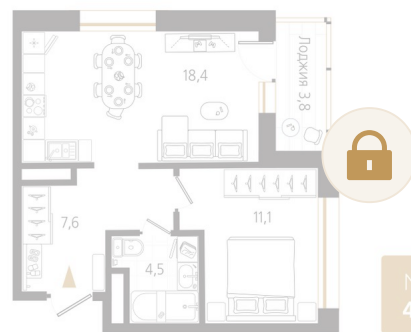

Номер: 179

1 комнатная 43.5 м²

Отсканируйте QR-код
и смотрите на сайте
ewss-zolotoyrog.ru

КОРПУС А2

11 этаж

Edelweiss

Цена по запросу

Корпус	Корпус А	Этаж	11
Секция	2	Сдача	4 кв. 2026

17.04.2026 11:29 (Мск)

Не является публичной офертой, цена может быть скорректирована. Информация взята с сайта «ewss-zolotoyrog.ru»

На этаже 11

1 комнатная 43.5 м²

КОРПУС А2

11 этаж

Вид на внутренний двор

Вид на Русский мост