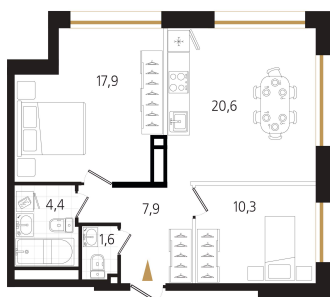

Номер: 87

2 комнатная 62.7 м²

Отсканируйте QR-код
и смотрите на сайте
ewss-zolotoyrog.ru

КОРПУС С1
14 этаж

Ecliswiss

№87
62 м²

15 549 600 руб.

В ипотеку от 38 063 руб.