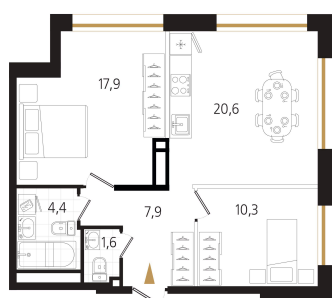

# 2 комнатная 62.7 м<sup>2</sup>

Отсканируйте QR-код  
и смотрите на сайте  
ewss-zolotoyrog.ru

КОРПУС С1  
14 этаж

*Ecliswiss*

№87  
62 м<sup>2</sup>