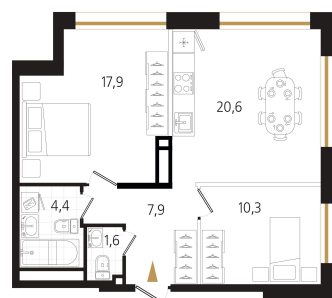

Номер: 87

2 комнатная 62.7 м²

Отсканируйте QR-код
и смотрите на сайте
ewss-zolotoyrog.ru

КОРПУС С1

14 этаж

Eclat-servis

№87
62 м²

19 625 100 руб.

Корпус	Корпус С	Этаж	14
Секция	1	Сдача	3 кв. 2027

17.06.2026 11:36 (Мск)

Не является публичной офертой, цена может быть скорректирована.
Информация взята с сайта «ewss-zolotoyrog.ru».

На этаже 14

2 комнатная 62.7 м²