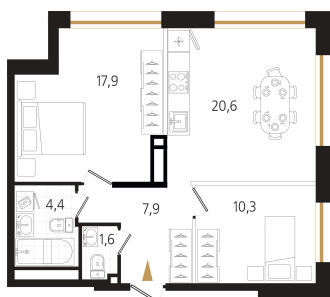

Номер: 87

2 комнатная 62.7 м²

Отсканируйте QR-код
и смотрите на сайте
ewss-zolotoyrog.ru

КОРПУС С1
14 этаж

Ecliswiss

№87
62 м²

15 849 600 руб.

В ипотеку от 38 063 руб.

Не является публичной офертой, цена может быть скорректирована. Информация взята с сайта «ewss-zolotoyrog.ru»

На этаже 14

2 комнатная 62.7 м²

КОРПУС С1

14 этаж

Золотой мост

*Ede*weiss

Бухта Золотой Рог