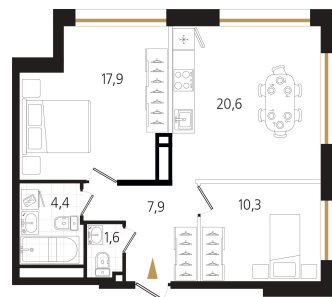

# 2 комнатная 62.7 м<sup>2</sup>

Отсканируйте QR-код  
и смотрите на сайте  
ewss-zolotoyrog.ru

КОРПУС С1

14 этаж

*Ecliswiss*

№87  
62 м<sup>2</sup>