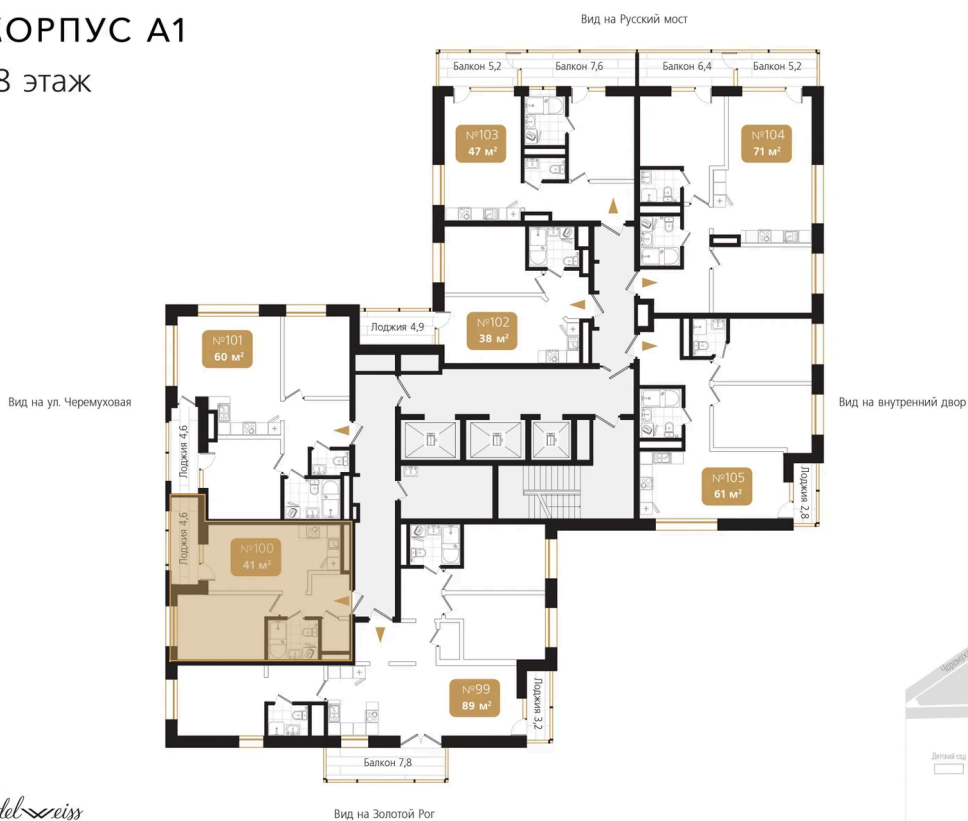

На этаже 18

1 комнатная 40.9 м²

КОРПУС А1

18 этаж

Вид на внутренний двор