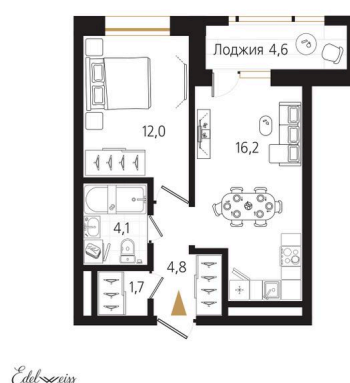

# 1 комнатная 40.9 м<sup>2</sup>

Отсканируйте QR-код и  
смотрите на сайте  
ewss-zolotoyrog.ru

КОРПУС А1  
18 этаж

*Edelweiss*

№100  
41 м<sup>2</sup>

# На этаже 18

1 комнатная 40.9 м<sup>2</sup>