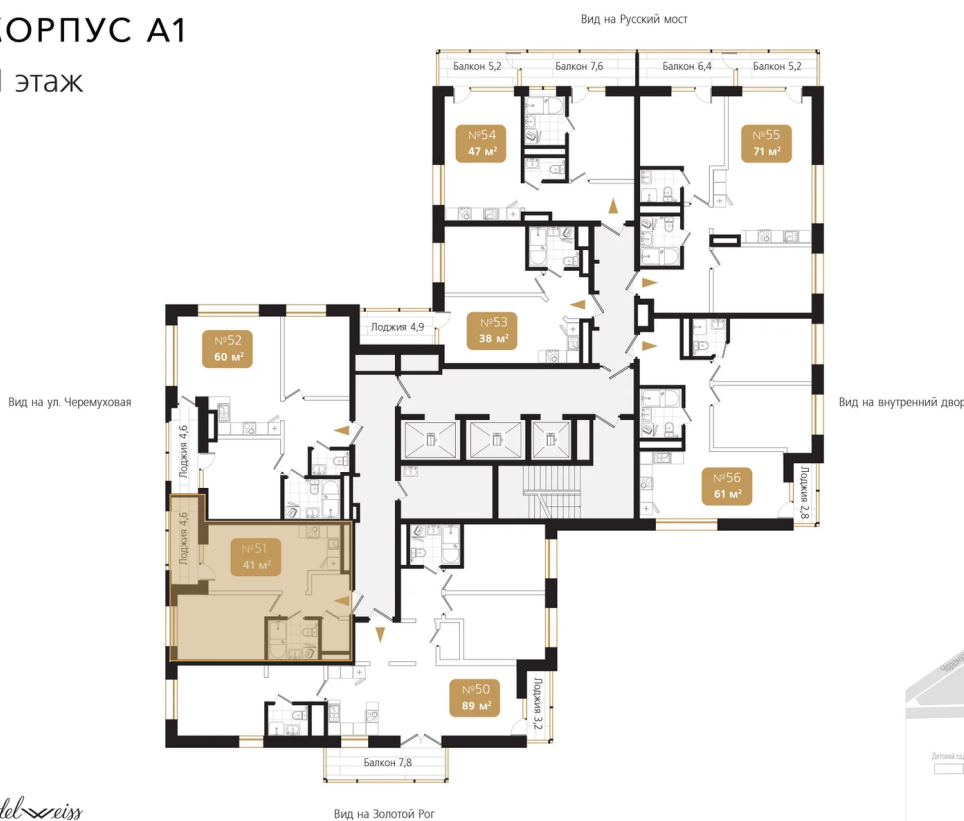

На этаже 11

1 комнатная 40.9 м²

КОРПУС А1

11 этаж

Edelweiss

Адрес офиса продаж
г Владивосток, ул Харьковская, д 8

время работы
пн-пт: 09:00-18:00

18.10.2024, 05:30