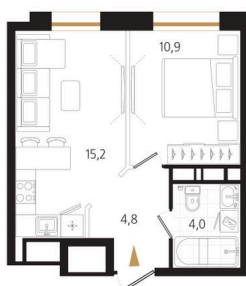

Номер: 131

Отсканируйте QR-код
и смотрите на сайте
ewss-zolotoyrog.ru

1 комнатная 34.9 м²

КОРПУС С1
22 этаж

№131
34 м²

Edelweiss

11 517 000 руб.

В ипотеку от 40 784 руб.

На этаже 22

1 комнатная 34.9 м²

КОРПУС С1

22 этаж

о. Русский

Золотой мост

Edelex

Бухта Золотой Рог