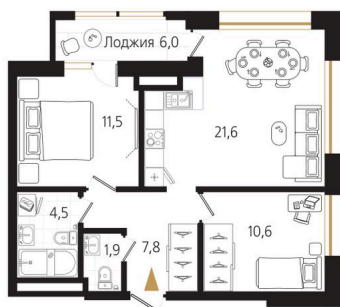

Номер: 101

2 комнатная 60.9 м²

Отсканируйте QR-код
и смотрите на сайте
ewss-zolotoyrog.ru

КОРПУС А1
18 этаж

№101
60 м²

16 443 000 руб.

В ипотеку от 40 285 руб.

Корпус	Корпус А	Этаж	18
Секция	1	Сдача	4 кв. 2026