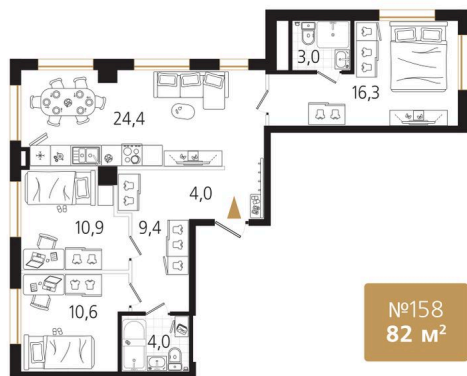

Номер: 158

3 комнатная 82.9 м²

Отсканируйте QR-код
и смотрите на сайте
ewss-zolotoyrog.ru

КОРПУС В2
13 этаж

Edelweiss

№158
82 м²

26 113 500 руб.

В ипотеку от 67 565 руб.

Корпус	Корпус В	Этаж	13
Секция	2	Сдача	4 кв. 2030

08.04.2026 20:22 (Мск)

Не является публичной офертой, цена может быть скорректирована. Информация взята с сайта «ewss-zolotoyrog.ru»

На этаже 13

3 комнатная 82.9 м²

КОРПУС В2

2-15 этаж

Вид на ул. Черемуховая

Ede *swiss*

Вид на Золотой Рог

Вид на Русский мост

Вид на внутренний двор

08.04.2026 20:22 (Мск)

Не является публичной офертой, цена может быть скорректирована. Информация взята с сайта «ewss-zolotoyrog.ru»

На генплане Корпус В

3 комнатная 82.9 м²

08.04.2026 20:22 (Мск)

Не является публичной офертой, цена может быть скорректирована. Информация взята с сайта «ewss-zolotoyrog.ru»