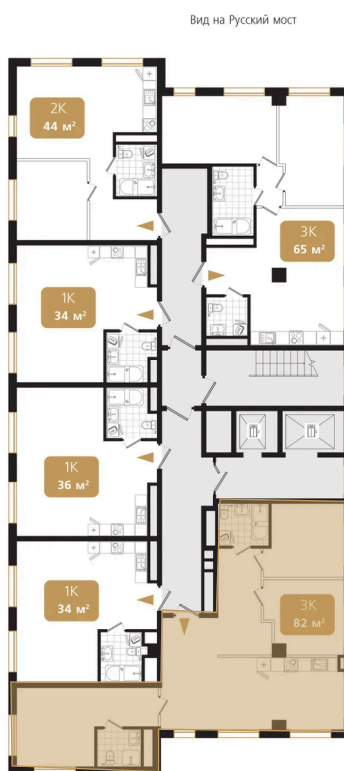

Номер: 158

3 комнатная 82.9 м²

Отсканируйте QR-код
и смотрите на сайте
ewss-zolotoyrog.ru

КОРПУС В2
13 этаж

Eclat-servis

№158
82 м²

26 637 000 руб.

Корпус	Корпус В	Этаж	13
Секция	2	Сдача	4 кв. 2030

07.07.2026 23:22 (Мск)

Не является публичной офертой, цена может быть скорректирована.
Информация взята с сайта «ewss-zolotoyrog.ru».

На этаже 13

3 комнатная 82.9 м²

КОРПУС В2

2-15 этаж

Вид на ул. Черемуховая

Вид на Золотой Рог

Вид на Русский мост

Вид на внутренний двор

07.07.2026 23:22 (Мск)

Не является публичной офертой, цена может быть скорректирована.
Информация взята с сайта «ewss-zolotoyrog.ru».

На генплане Корпус В