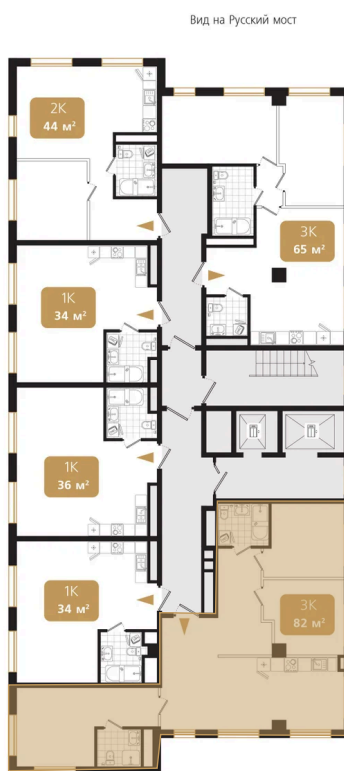

Номер: 158

3 комнатная 82.9 м²

Отсканируйте QR-код
и смотрите на сайте
ewss-zolotoyrog.ru

КОРПУС В2
13 этаж

Edelweiss

№158
82 м²

26 113 500 руб.

В ипотеку от 67 565 руб.

Корпус	Корпус В	Этаж	13
Секция	2	Сдача	4 кв. 2030

08.04.2026 20:22 (Мск)

Не является публичной офертой, цена может быть скорректирована. Информация взята с сайта «ewss-zolotoyrog.ru»

На этаже 13

3 комнатная 82.9 м²

КОРПУС В2

2-15 этаж

Вид на ул. Черемуховая

Ede *swiss*

Вид на Золотой Рог

Вид на Русский мост

Вид на внутренний двор

08.04.2026 20:22 (Мск)

Не является публичной офертой, цена может быть скорректирована. Информация взята с сайта «ewss-zolotoyrog.ru»

На генплане Корпус В

3 комнатная 82.9 м²

08.04.2026 20:22 (Мск)

Не является публичной офертой, цена может быть скорректирована. Информация взята с сайта «ewss-zolotoyrog.ru»