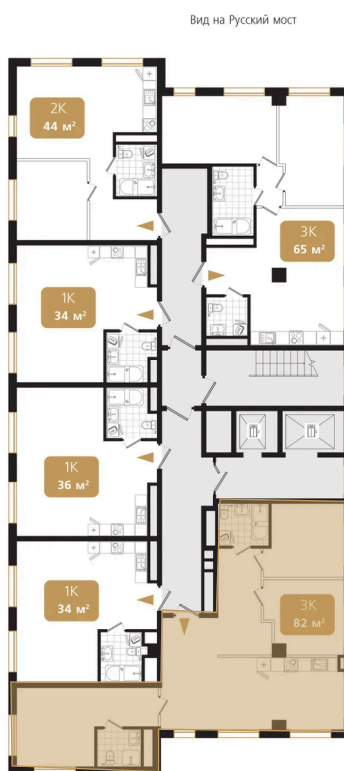

Номер: 158

3 комнатная 82.9 м²

Отсканируйте QR-код
и смотрите на сайте
ewss-zolotoyrog.ru

КОРПУС В2

13 этаж

Edelweiss

№158
82 м²

26 113 500 руб.

На этаже 13

3 комнатная 82.9 м²

КОРПУС В2

2-15 этаж

Вид на ул. Черемуховая

Вид на Золотой Рог

Вид на Русский мост

Вид на внутренний двор

23.05.2026 21:20 (Мск)

Не является публичной офертой, цена может быть скорректирована.
Информация взята с сайта «ewss-zolotoyrog.ru».

На генплане Корпус В

3 комнатная 82.9 м²

23.05.2026 21:20 (Мск)

Не является публичной офертой, цена может быть скорректирована.
Информация взята с сайта «ewss-zolotoyrog.ru».