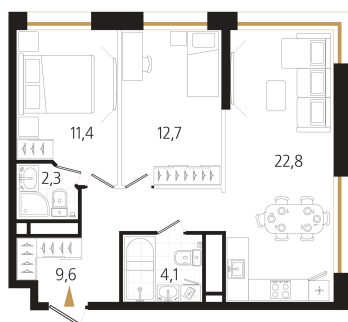

Номер: 7

2 комнатная 62.9 м²

Отсканируйте QR-код
и смотрите на сайте
ewss-zolotoyrog.ru

КОРПУС С1
2 этаж

Edelweiss

№07
63 м²

14 767 000 руб.

В ипотеку от 35 003 руб.