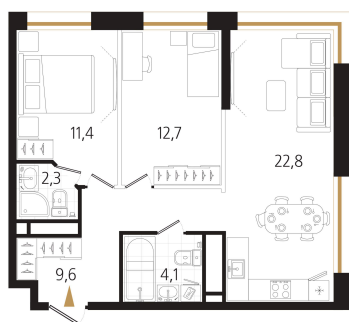

Номер: 7

2 комнатная 62.6 м²

Отсканируйте QR-код и
смотрите на сайте
ewss-zolotoyrog.ru

КОРПУС С1
2 этаж

Edelweiss

№07
63 м²

14 398 000 руб.

В ипотеку от 35 003 руб.