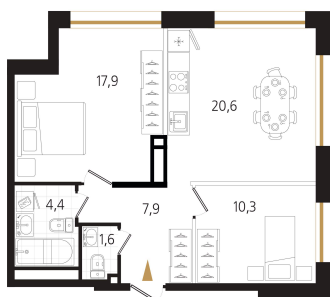

Номер: 66

2 комнатная 62.7 м²

Отсканируйте QR-код
и смотрите на сайте
ewss-zolotoyrog.ru

КОРПУС С1
11 этаж

Ecliswiss

№66
62 м²

15 173 400 руб.

В ипотеку от 35 684 руб.