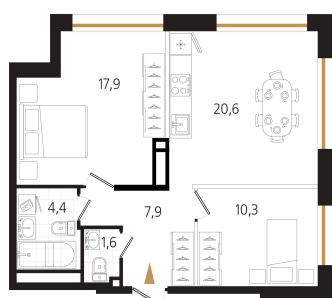

Номер: 66

2 комнатная 62.7 м²

Отсканируйте QR-код
и смотрите на сайте
ewss-zolotoyrog.ru

КОРПУС С1

11 этаж

Eclat

№66
62 м²

18 371 100 руб.

В ипотеку от 47 533 руб.

Корпус	Корпус С	Этаж	11
Секция	1	Сдача	3 кв. 2027

17.04.2026 10:37 (Мск)

Не является публичной офертой, цена может быть скорректирована. Информация взята с сайта «ewss-zolotoyrog.ru»

На этаже 11

2 комнатная 62.7 м²

КОРПУС С1

11 этаж

Золотой мост

Edelweiss

Бухта Золотой Рог

17.04.2026 10:37 (Мск)