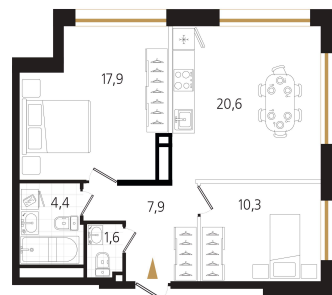

Номер: 66

2 комнатная 62.7 м²

Отсканируйте QR-код
и смотрите на сайте
ewss-zolotoyrog.ru

КОРПУС С1

11 этаж

Ecliswiss

№66
62 м²

18 684 600 руб.

Корпус	Корпус С	Этаж	11
Секция	1	Сдача	3 кв. 2027

24.06.2026 08:16 (Мск)

Не является публичной офертой, цена может быть скорректирована.
Информация взята с сайта «ewss-zolotoyrog.ru».

На этаже 11

2 комнатная 62.7 м²