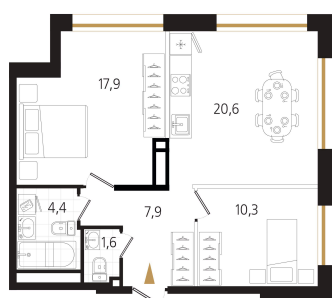

Номер: 66

2 комнатная 62.7 м²

Отсканируйте QR-код
и смотрите на сайте
ewss-zolotoyrog.ru

КОРПУС С1
11 этаж

Eclat

№66
62 м²

16 678 200 руб.

Корпус	Корпус С	Этаж	11
Секция	1	Сдача	3 кв. 2027