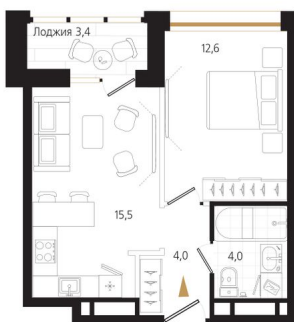

# 1 комнатная 37.8 м<sup>2</sup>

Отсканируйте QR-код  
и смотрите на сайте  
ewss-zolotoyrog.ru

КОРПУС С2  
9 этаж

*Edelweiss*

№172  
37 м<sup>2</sup>

# На этаже 9

1 комнатная 37.8 м<sup>2</sup>