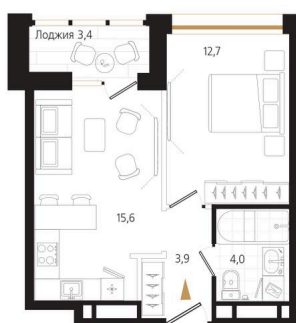

Номер: 172

1 комнатная 37.9 м²

Отсканируйте QR-код
и смотрите на сайте
ewss-zolotoyrog.ru

КОРПУС С2
9 этаж

Edelweiss

№172
37 м²

12 886 000 руб.

Корпус	Корпус С	Этаж	9
Секция	2	Сдача	3 кв. 2027