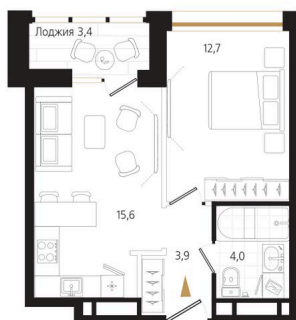

Номер: 172

1 комнатная 37.9 м²

Отсканируйте QR-код
и смотрите на сайте
ewss-zolotoyrog.ru

КОРПУС С2
9 этаж

Edelweiss

№172
37 м²

12 886 000 руб.

В ипотеку от 31 552 руб.