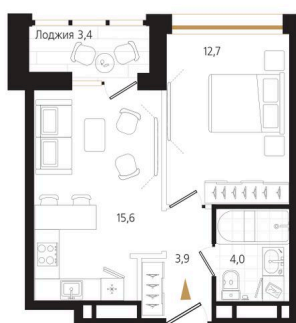

# 1 комнатная 37.9 м<sup>2</sup>

Отсканируйте QR-код  
и смотрите на сайте  
ewss-zolotoyrog.ru

КОРПУС С2  
9 этаж

*Edelweiss*

№172  
37 м<sup>2</sup>

# На этаже 9

1 комнатная 37.9 м<sup>2</sup>

КОРПУС С2

9 этаж

Золотой мост

Edelweiss

Бухта Золотой Рог

01.11.2025 16:38 (Мск)