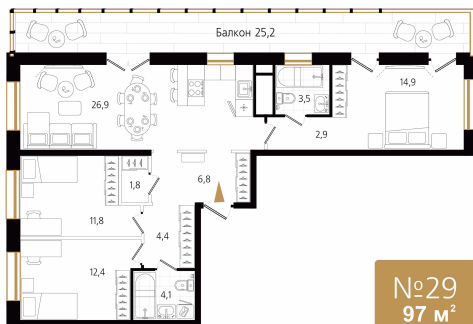

Номер: 29

3 комнатная 97.1 м²

Отсканируйте QR-код
и смотрите на сайте
ewss-zolotoyrog.ru

КОРПУС С1

6 этаж

Edelweiss

№29
97 м²

24 089 500 руб.

18.10.2024, 06:57

Не является публичной офертой, цена может быть скорректирована. Информация взята с сайта «ewss-zolotoyrog.ru»

На этаже 6

3 комнатная 97.1 м²

КОРПУС С1

6 этаж

Золотой мост

*Ede*weiss