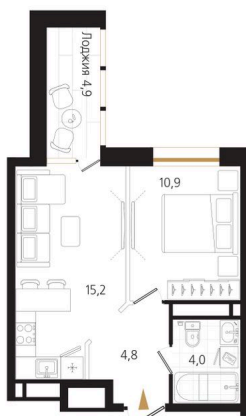

# 1 комнатная 37.4 м<sup>2</sup>

Отсканируйте QR-код  
и смотрите на сайте  
ewss-zolotoyrog.ru

КОРПУС С1  
15 этаж

№95  
37 м<sup>2</sup>

*Edelweiss*

# На этаже 15

1 комнатная 37.4 м<sup>2</sup>

КОРПУС С1

15 этаж

Золотой мост

*Ede*weiss

Бухта Золотой Рог

07.05.2026 06:18 (Мск)