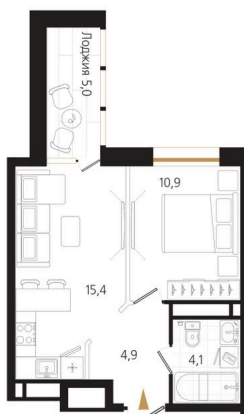

Номер: 95

Отсканируйте QR-код и
смотрите на сайте
ewss-zolotoyrog.ru

1 комнатная 37.8 м²

КОРПУС С1
15 этаж

№95
37 м²

Edelweiss

10 584 000 руб.

В ипотеку от 26 772 руб.