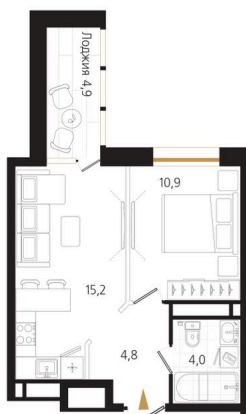

Номер: 95

1 комнатная 37.4 м²

Отсканируйте QR-код
и смотрите на сайте
ewss-zolotoyrog.ru

КОРПУС С1
15 этаж

№95
37 м²

Edelweiss

11 220 000 руб.

В ипотеку от 39 733 руб.