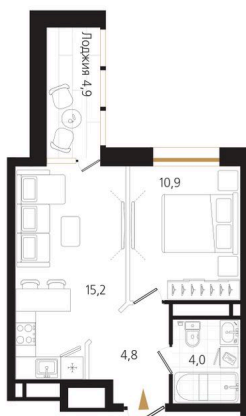

Номер: 95

1 комнатная 37.4 м²

Отсканируйте QR-код
и смотрите на сайте
ewss-zolotoyrog.ru

КОРПУС С1
15 этаж

№95
37 м²

Edelweiss

10 846 000 руб.

В ипотеку от 26 772 руб.