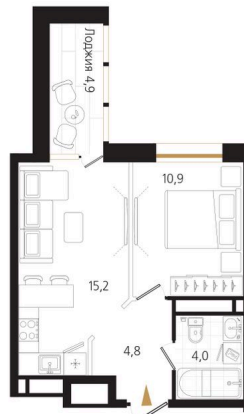

Номер: 95

1 комнатная 37.4 м²

Отсканируйте QR-код
и смотрите на сайте
ewss-zolotoyrog.ru

КОРПУС С1
15 этаж

№95
37 м²

Ecol-service

12 373 790 руб.

В ипотеку от 32 016 руб.

Корпус	Корпус С	Этаж	15
Секция	1	Сдача	3 кв. 2027

06.07.2026 08:21 (Мск)

Не является публичной офертой, цена может быть скорректирована.
Информация взята с сайта «ewss-zolotoyrog.ru».

На этаже 15

1 комнатная 37.4 м²