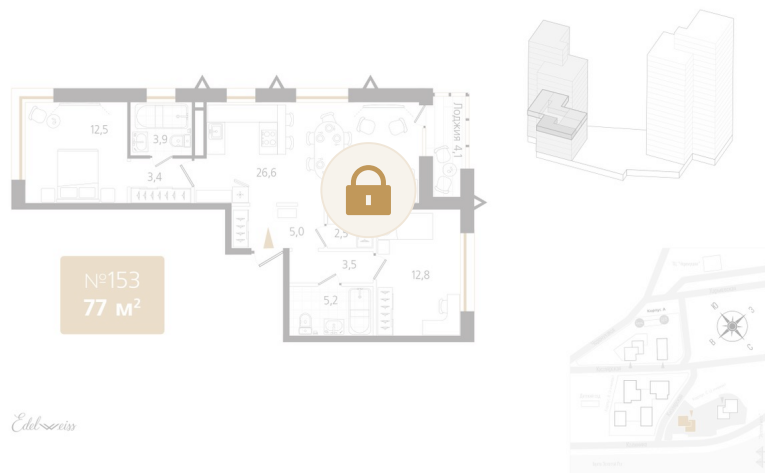

Номер: 153

2 комнатная 77.5 м²

Отсканируйте QR-код
и смотрите на сайте
ewss-zolotoyrog.ru

КОРПУС С2

5 этаж

Edelweiss

Цена по запросу

Окно в ванной

Корпус	Корпус С	Этаж	5
Секция	2	Сдача	3 кв. 2027

07.07.2026 19:48 (Мск)

Не является публичной офертой, цена может быть скорректирована.
Информация взята с сайта «ewss-zolotoyrog.ru».

На этаже 5

2 комнатная 77.5 м²