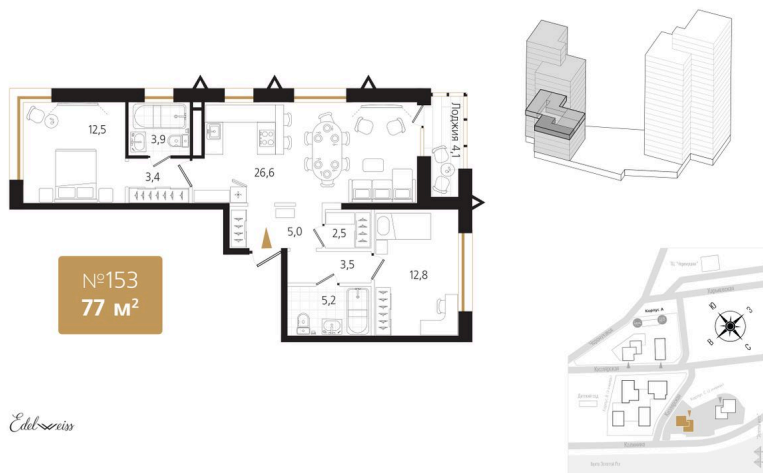

# 2 комнатная 77.5 м<sup>2</sup>

Отсканируйте QR-код  
и смотрите на сайте  
ewss-zolotoyrog.ru

КОРПУС С2  
5 этаж

# На этаже 5

2 комнатная 77.5 м<sup>2</sup>

КОРПУС С2

5 этаж

*Edelex*

Бухта Золотой Рог

Адрес офиса продаж  
г Владивосток, ул Харьковская, д 8

22.11.2024, 17:59