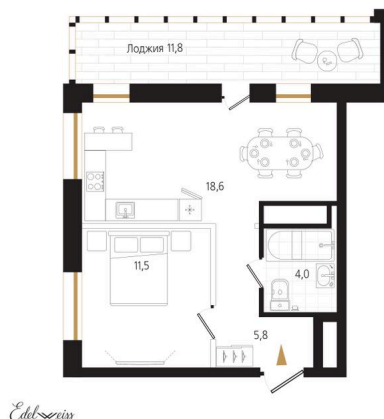

# 3 комнатная 45.8 м<sup>2</sup>

Отсканируйте QR-код  
и смотрите на сайте  
ewss-zolotoyrog.ru

КОРПУС С2  
4 этаж

№144.1  
45 м<sup>2</sup>