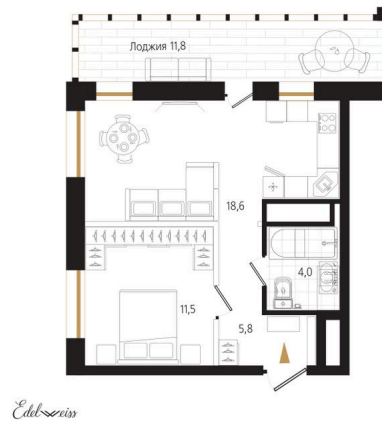

Номер: 144.1

1 комнатная 45.8 м²

Отсканируйте QR-код
и смотрите на сайте
ewss-zolotoyrog.ru

КОРПУС С2

4 этаж

Edeleweiss

№144.1
45 м²

14 772 790 руб.

Корпус	Корпус С	Этаж	4
Секция	2	Сдача	3 кв. 2027

20.06.2026 21:48 (Мск)

Не является публичной офертой, цена может быть скорректирована.
Информация взята с сайта «ewss-zolotoyrog.ru».

На этаже 4

1 комнатная 45.8 м²