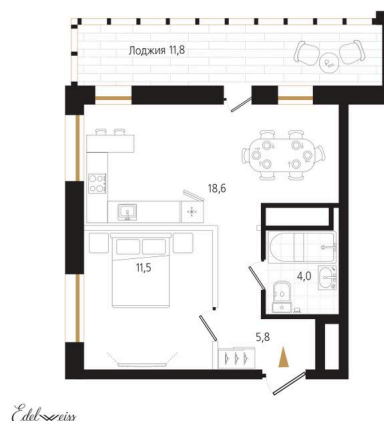

# 1 комнатная 45.8 м<sup>2</sup>

Отсканируйте QR-код  
и смотрите на сайте  
ewss-zolotoyrog.ru

КОРПУС С2  
2 этаж

№134.1  
45 м<sup>2</sup>