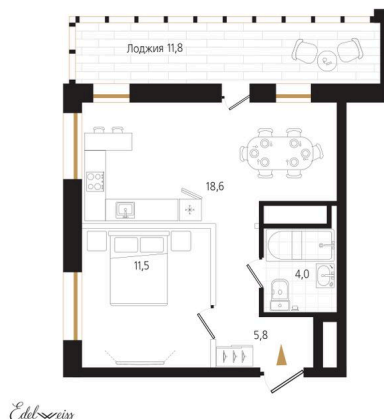

Номер: 134.1

3 комнатная 45.8 м²

Отсканируйте QR-код
и смотрите на сайте
ewss-zolotoyrog.ru

КОРПУС С2
2 этаж

№134.1
45 м²

10 992 000 руб.

Корпус	Корпус С	Этаж	2
Секция	2	Сдача	3 кв. 2027

Адрес офиса продаж
г Владивосток, ул Харьковская, д 8

время работы
пн-пт: 09:00-18:00

22.11.2024, 15:59

Не является публичной офертой, цена может быть скорректирована. Информация взята с сайта «ewss-zolotoyrog.ru»

На этаже 2

3 комнатная 45.8 м²

КОРПУС С2

2 этаж