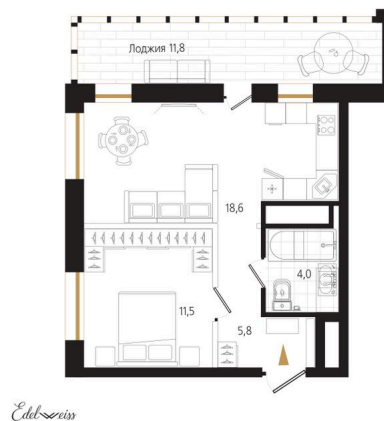

# 1 комнатная 45.8 м<sup>2</sup>

Отсканируйте QR-код  
и смотрите на сайте  
ewss-zolotoyrog.ru

КОРПУС С2

2 этаж

№134.1  
45 м<sup>2</sup>

# На этаже 2

1 комнатная 45.8 м<sup>2</sup>

КОРПУС С2

2 этаж

Золотой мост

*Edelweiss*

Бухта Золотой Рог

08.07.2026 04:51 (Мск)