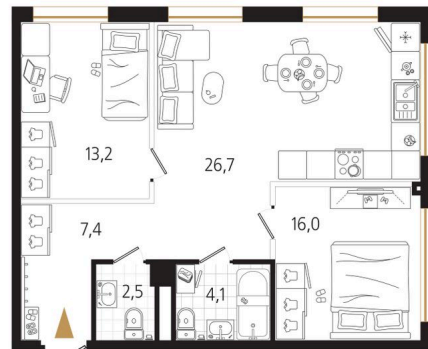

Номер: 30

2 комнатная 69.9 м²

Отсканируйте QR-код
и смотрите на сайте
ewss-zolotoyrog.ru

КОРПУС В1

6 этаж

Edu-servis

№30
69 м²

18 539 000 руб.

Корпус	Корпус В	Этаж	6
Секция	1	Сдача	4 кв. 2030

08.07.2026 01:27 (Мск)

Не является публичной офертой, цена может быть скорректирована.
Информация взята с сайта «ewss-zolotoyrog.ru».