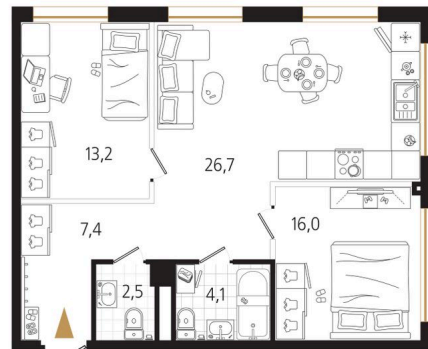

Номер: 30

2 комнатная 69.9 м²

Отсканируйте QR-код
и смотрите на сайте
ewss-zolotoyrog.ru

КОРПУС В1

6 этаж

Edu-servis

№30
69 м²

18 539 000 руб.

Корпус	Корпус В	Этаж	6
Секция	1	Сдача	4 кв. 2030

08.07.2026 01:27 (Мск)

Не является публичной офертой, цена может быть скорректирована.
Информация взята с сайта «ewss-zolotoyrog.ru».

На этаже 6

2 комнатная 69.9 м²

КОРПУС В1

3-12 этаж

Вид на Русский мост

Вид на внутренний двор

Вид на Золотой Рог

Вид на Золотой мост

*Ede*rwiss

08.07.2026 01:27 (Мск)

Не является публичной офертой, цена может быть скорректирована.
Информация взята с сайта «ewss-zolotoyrog.ru».

На генплане Корпус В

2 комнатная 69.9 м²

08.07.2026 01:27 (Мск)

Не является публичной офертой, цена может быть скорректирована.
Информация взята с сайта «ewss-zolotoyrog.ru».