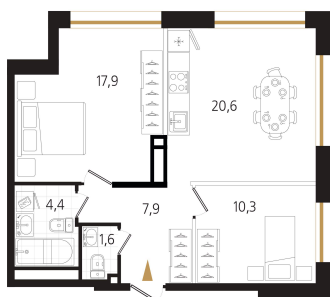

Номер: 59

2 комнатная 62.7 м²

Отсканируйте QR-код
и смотрите на сайте
ewss-zolotoyrog.ru

КОРПУС С1
10 этаж

Ecliswiss

№59
62 м²

15 048 000 руб.

В ипотеку от 34 891 руб.