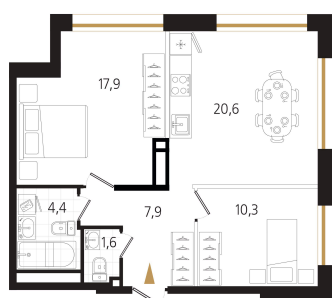

# 2 комнатная 62.7 м<sup>2</sup>

Отсканируйте QR-код  
и смотрите на сайте  
ewss-zolotoyrog.ru

КОРПУС С1  
10 этаж

*Edelweiss*

№59  
62 м<sup>2</sup>