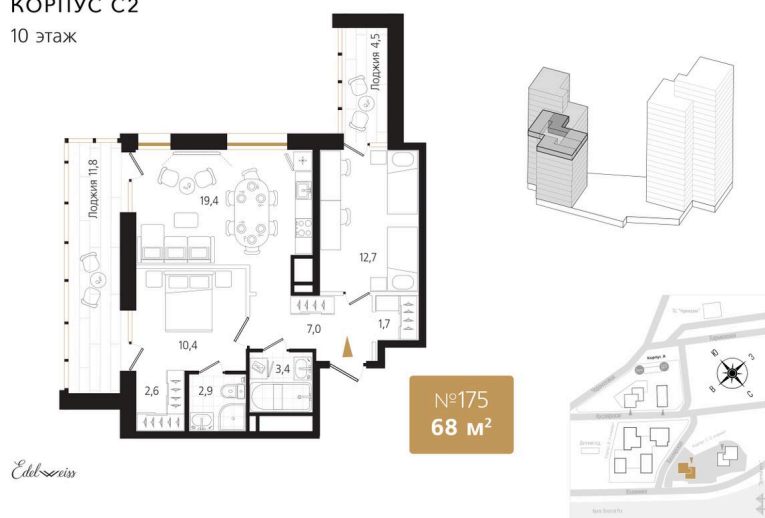

Номер: 175

2 комнатная 68.2 м²

Отсканируйте QR-код
и смотрите на сайте
ewss-zolotoyrog.ru

КОРПУС С2
10 этаж

17 732 000 руб.

| | | | |
|--------|----------|-------|------------|
| Корпус | Корпус С | Этаж | 10 |
| Секция | 2 | Сдача | 3 кв. 2027 |

На этаже 10

2 комнатная 68.2 м²

КОРПУС С2

10 этаж

Edelex

Бухта Золотой Рог

Адрес офиса продаж
г Владивосток, ул Харьковская, д 8

время работы
пн-пт: 09:00-18:00