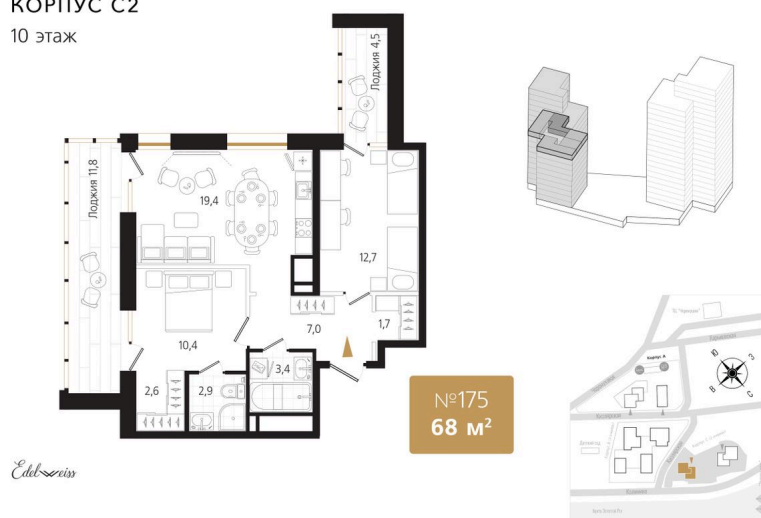

Номер: 175

2 комнатная 68.2 м²

Отсканируйте QR-код
и смотрите на сайте
ewss-zolotoyrog.ru

КОРПУС С2
10 этаж

16 368 000 руб.

В ипотеку от 37 952 руб.

Корпус	Корпус С	Этаж	10
Секция	2	Сдача	3 кв. 2027

Адрес офиса продаж
г Владивосток, ул Харьковская, д 8

24.11.2024, 20:09

время работы
пн-пт: 09:00-18:00

Не является публичной офертой, цена может быть скорректирована. Информация взята с сайта «ewss-zolotoyrog.ru»

На этаже 10

2 комнатная 68.2 м²

КОРПУС С2

10 этаж