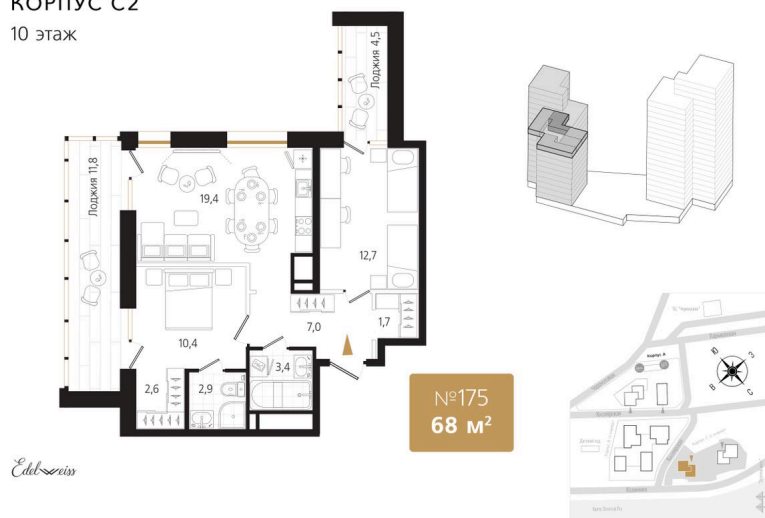

Номер: 175

2 комнатная 68.2 м²

Отсканируйте QR-код и
смотрите на сайте
ewss-zolotoyrog.ru

КОРПУС С2
10 этаж

20 125 820 руб.

Корпус	Корпус С	Этаж	10
Секция	2	Сдача	3 кв. 2027

25.06.2026 09:18 (Мск)

Не является публичной офертой, цена может быть скорректирована.
Информация взята с сайта «ewss-zolotoyrog.ru».

На этаже 10

2 комнатная 68.2 м²

КОРПУС С2

10 этаж

Золотой мост

Бухта Золотой Рог

25.06.2026 09:18 (Мск)

Не является публичной офертой, цена может быть скорректирована.
Информация взята с сайта «ewss-zolotoyrog.ru».

На генплане Корпус С

2 комнатная 68.2 м²

25.06.2026 09:18 (Мск)

Не является публичной офертой, цена может быть скорректирована.
Информация взята с сайта «ewss-zolotoyrog.ru».