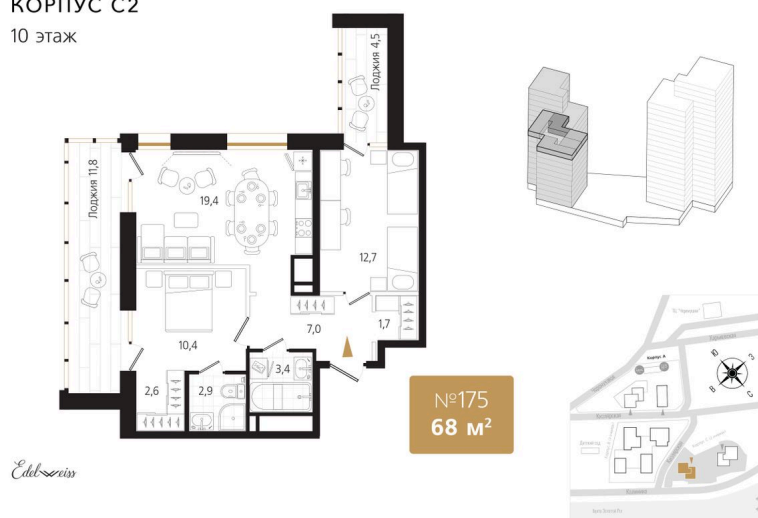

Номер: 175

2 комнатная 68.2 м²

Отсканируйте QR-код
и смотрите на сайте
ewss-zolotoyrog.ru

КОРПУС С2
10 этаж

17 732 000 руб.

Корпус	Корпус С	Этаж	10
Секция	2	Сдача	3 кв. 2027

Адрес офиса продаж
г Владивосток, ул Харьковская, д 8

время работы
пн-пт: 09:00-18:00

04.04.2025 17:07 (Мск)

Не является публичной офертой, цена может быть скорректирована. Информация взята с сайта «ewss-zolotoyrog.ru»

На этаже 10

2 комнатная 68.2 м²

КОРПУС С2