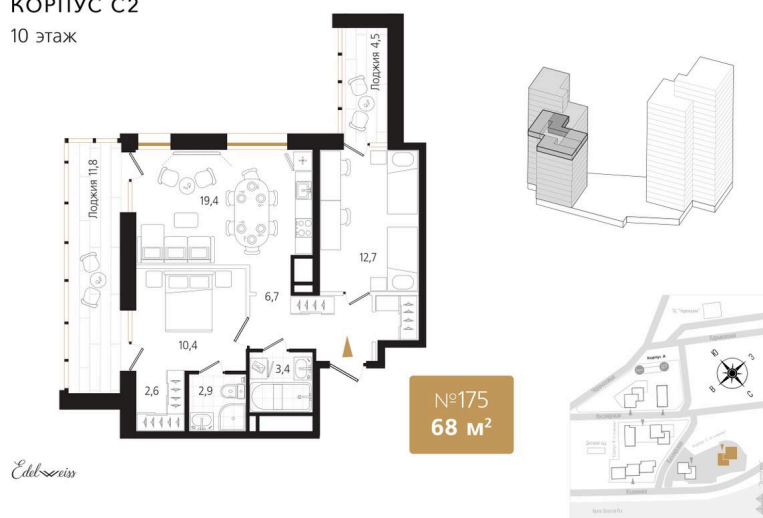

# 2 комнатная 68.2 м<sup>2</sup>

КОРПУС С2  
10 этаж

# На этаже 10

2 комнатная 68.2 м<sup>2</sup>

КОРПУС С2

10 этаж

о. Русский

Золотой мост

Edeleiss

Бухта Золотой Рог