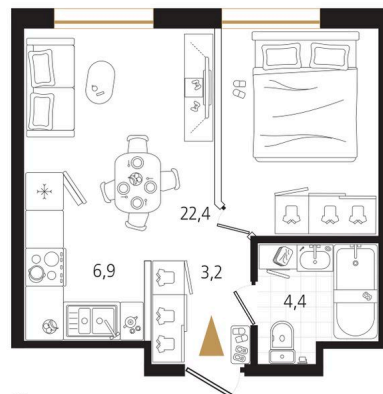

Номер: 136

1 комнатная 36.9 м²

Отсканируйте QR-код
и смотрите на сайте
ewss-zolotoyrog.ru

КОРПУС В2

9 этаж

Edelweiss

№136
36 м²

10 996 200 руб.

В ипотеку от 28 451 руб.

Корпус	Корпус В	Этаж	9
Секция	2	Сдача	4 кв. 2030

24.04.2026 09:32 (Мск)

Не является публичной офертой, цена может быть скорректирована. Информация взята с сайта «ewss-zolotoyrog.ru»

На этаже 9

1 комнатная 36.9 м²

КОРПУС В2

2-15 этаж

Вид на ул. Черемуховая

Вид на Золотой Рог

Вид на Русский мост

Вид на внутренний двор