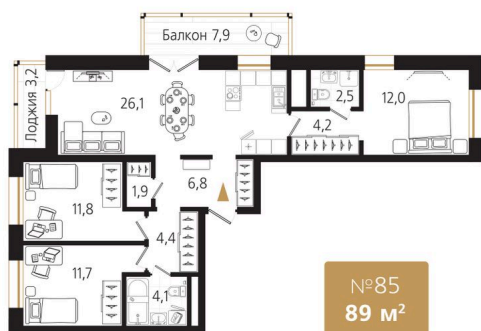

Номер: 85

3 комнатная 89.5 м²

Отсканируйте QR-код
и смотрите на сайте
ewss-zolotoyrog.ru

КОРПУС А1
16 этаж

Edelweiss

22 375 000 руб.

В ипотеку от 56 343 руб.

Корпус	Корпус А	Этаж	16
Секция	1	Сдача	4 кв. 2026

На генплане Корпус А

3 комнатная 89.5 м²

Адрес офиса продаж
г Владивосток, ул Харьковская, д 8

время работы

пн-пт: 09:00-18:00

22.12.2024, 10:19

Не является публичной офертой, цена может быть скорректирована. Информация взята с сайта «ewss-zolotoyrog.ru»