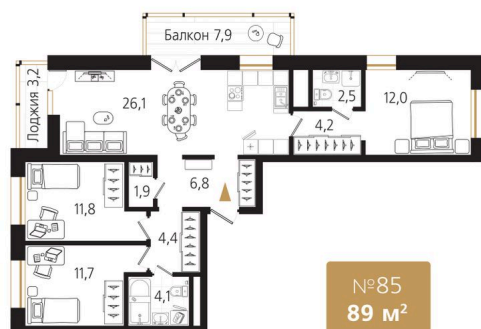

Номер: 85

3 комнатная 89.5 м²

Отсканируйте QR-код
и смотрите на сайте
ewss-zolotoyrog.ru

КОРПУС А1
16 этаж

Edelweiss

23 270 000 руб.

Корпус	Корпус А	Этаж	16
Секция	1	Сдача	4 кв. 2026

Адрес офиса продаж
г Владивосток, ул Харьковская, д 8

время работы
пн-пт: 09:00-18:00

04.04.2025 00:21 (Мск)

Не является публичной офертой, цена может быть скорректирована. Информация взята с сайта «ewss-zolotoyrog.ru»

На этаже 16

3 комнатная 89.5 м²

КОРПУС А1