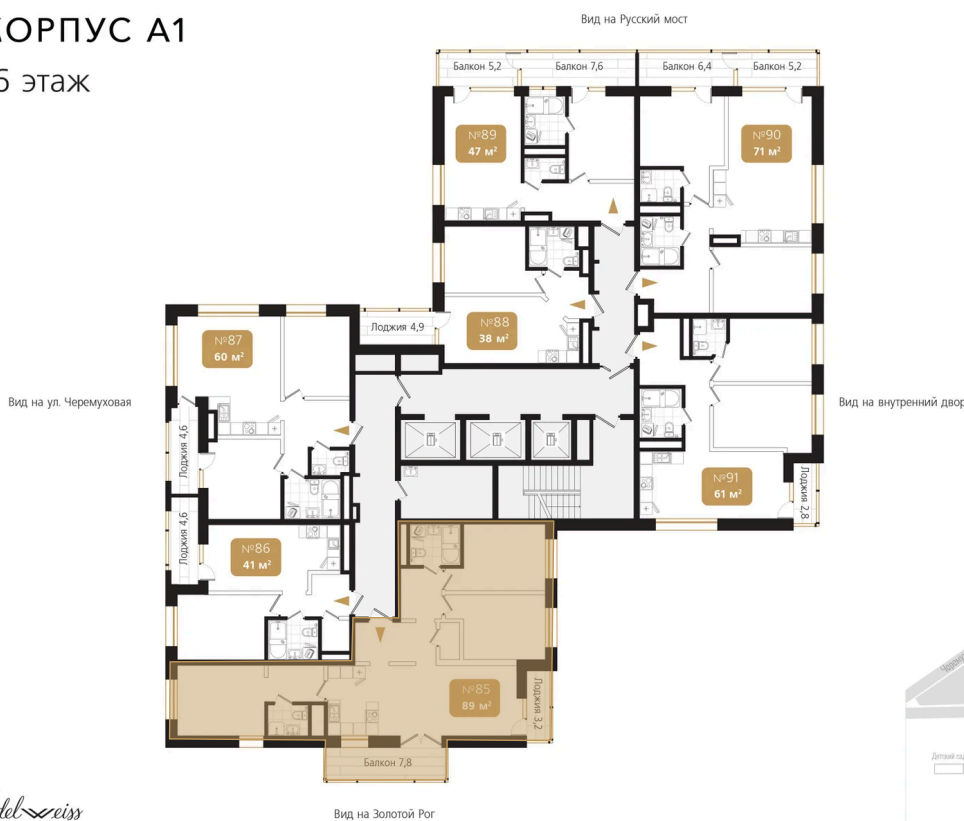

На этаже 16

3 комнатная 89.5 м²

КОРПУС А1

16 этаж

Адрес офиса продаж
г Владивосток, ул Харьковская, д 8

время работы
пн-пт: 09:00-18:00

04.04.2025 00:21 (Мск)

Не является публичной офертой, цена может быть скорректирована. Информация взята с сайта «ewss-zolotoyrog.ru»