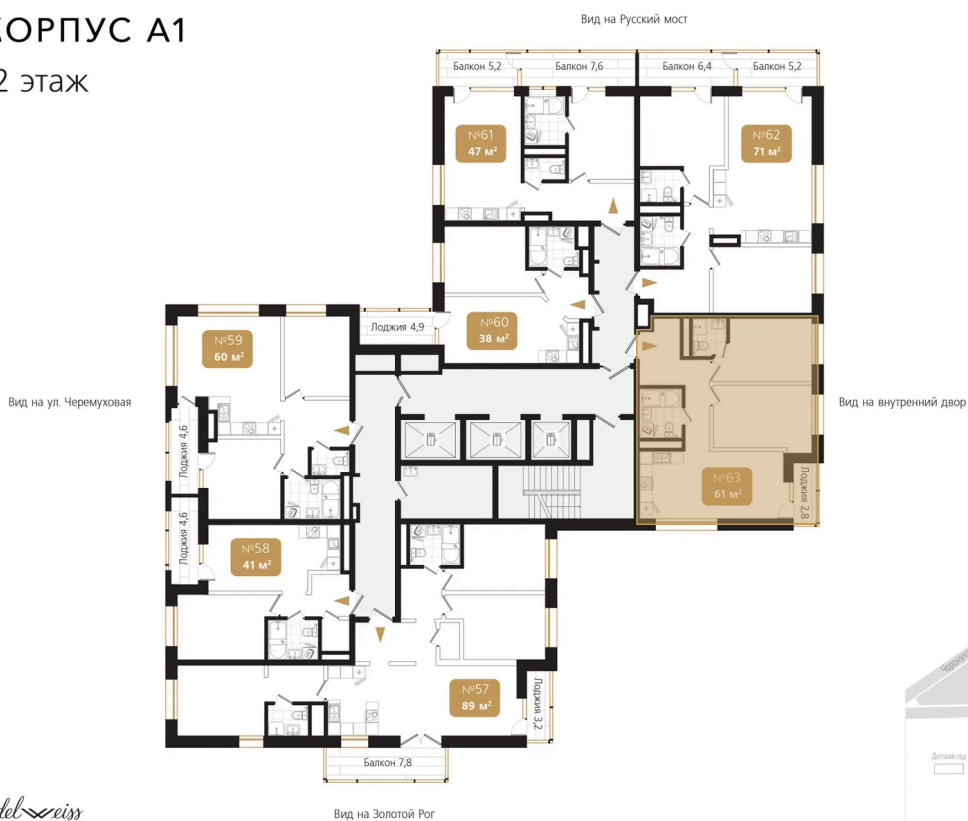

На этаже 12

2 комнатная 61.4 м²

КОРПУС А1

12 этаж

Ede *swiss*