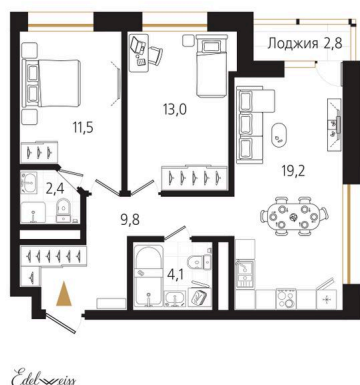

Номер: 63

2 комнатная 61.4 м²

Отсканируйте QR-код
и смотрите на сайте
ewss-zolotoyrog.ru

КОРПУС А1
12 этаж

№63
61 м²

15 779 800 руб.

Корпус	Корпус А	Этаж	12
Секция	1	Сдача	4 кв. 2026

Адрес офиса продаж
г Владивосток, ул Харьковская, д 8

время работы
пн-пт: 09:00-18:00

04.04.2025 00:51 (Мск)

Не является публичной офертой, цена может быть скорректирована. Информация взята с сайта «ewss-zolotoyrog.ru»

На этаже 12

2 комнатная 61.4 м²

КОРПУС А1