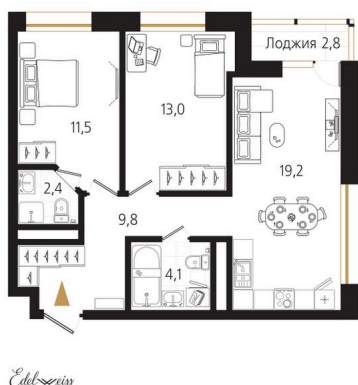

Номер: 63

2 комнатная 61.4 м²

Отсканируйте QR-код
и смотрите на сайте
ewss-zolotoyrog.ru

КОРПУС А1
12 этаж

№63
61 м²

14 858 800 руб.

В ипотеку от 35 488 руб.

Корпус	Корпус А	Этаж	12
Секция	1	Сдача	4 кв. 2026