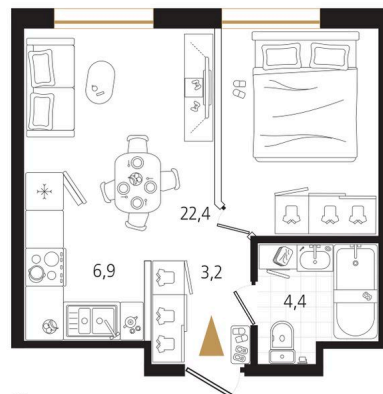

# 1 комнатная 36.9 м<sup>2</sup>

Отсканируйте QR-код  
и смотрите на сайте  
ewss-zolotoyrog.ru

КОРПУС В2

10 этаж

*Edelweiss*

№142  
36 м<sup>2</sup>

# На этаже 10

1 комнатная 36.9 м<sup>2</sup>