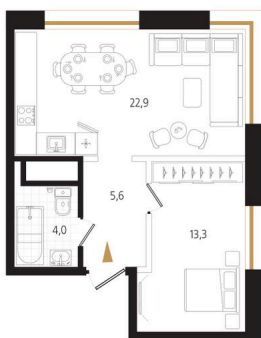

# 3 комнатная 45.8 м<sup>2</sup>

Отсканируйте QR-код  
и смотрите на сайте  
ewss-zolotoyrog.ru

КОРПУС С2  
5 этаж

№149  
45 м<sup>2</sup>

*Eclat*