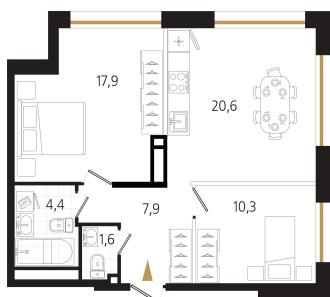

Номер: 31

2 комнатная 62.7 м²

Отсканируйте QR-код
и смотрите на сайте
ewss-zolotoyrog.ru

КОРПУС С1
6 этаж

Ecliswiss

№31
62 м²

14 546 400 руб.

В ипотеку от 31 719 руб.