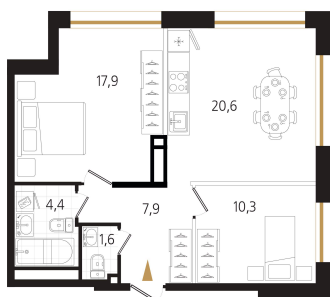

Номер: 31

2 комнатная 62.7 м²

Отсканируйте QR-код и
смотрите на сайте
ewss-zolotoyrog.ru

КОРПУС С1
6 этаж

Ediboviss

№31
62 м²

13 919 400 руб.

В ипотеку от 31 719 руб.