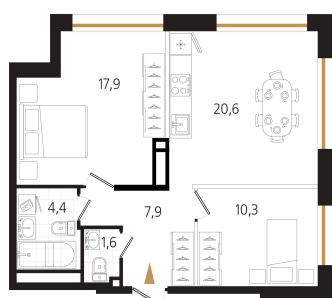

# 2 комнатная 62.7 м<sup>2</sup>

Отсканируйте QR-код  
и смотрите на сайте  
ewss-zolotoyrog.ru

КОРПУС С1

6 этаж

*Edelweiss*

№31  
62 м<sup>2</sup>

# На генплане Корпус С

2 комнатная 62.7 м<sup>2</sup>

25.06.2026 06:31 (Мск)

Не является публичной офертой, цена может быть скорректирована.  
Информация взята с сайта «ewss-zolotoyrog.ru».