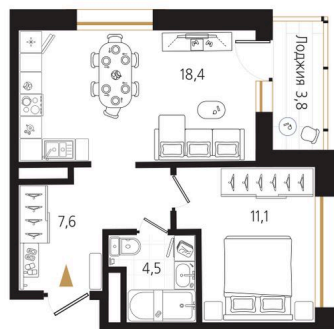

Номер: 186

1 комнатная 43.5 м²

Отсканируйте QR-код
и смотрите на сайте
ewss-zolotoyrog.ru

КОРПУС А2
12 этаж

Edelweiss

№186
43 м²

12 615 000 руб.

В ипотеку от 31 836 руб.

На этаже 12

1 комнатная 43.5 м²

КОРПУС А2

12 этаж

Вид на внутренний двор

Вид на Русский мост

Вид на Золотой мост

Вид на Золотой мост