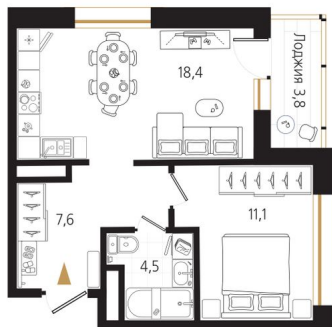

# 1 комнатная 43.5 м<sup>2</sup>

Отсканируйте QR-код  
и смотрите на сайте  
ewss-zolotoyrog.ru

КОРПУС А2  
12 этаж

Edelweiss

№186  
43 м<sup>2</sup>

# На этаже 12

1 комнатная 43.5 м<sup>2</sup>