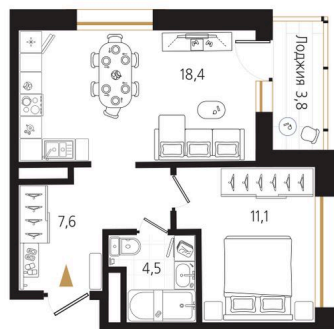

Номер: 186

1 комнатная 43.5 м²

Отсканируйте QR-код
и смотрите на сайте
ewss-zolotoyrog.ru

КОРПУС А2
12 этаж

Edelweiss

№186
43 м²

12 615 000 руб.

В ипотеку от 44 673 руб.

На этаже 12

1 комнатная 43.5 м²

КОРПУС А2

12 этаж

Вид на внутренний двор

Ede *reiss*

Адрес офиса продаж
г Владивосток, ул Харьковская, д 8

время работы
пн-пт: 09:00-18:00