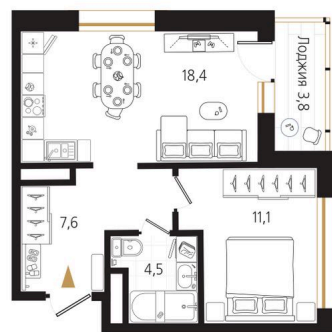

Номер: 186

1 комнатная 43.5 м²

Отсканируйте QR-код
и смотрите на сайте
ewss-zolotoyrog.ru

КОРПУС А2
12 этаж

Edelweiss

№186
43 м²

15 442 500 руб.

| | | | |
|--------|----------|-------|------------|
| Корпус | Корпус А | Этаж | 12 |
| Секция | 2 | Сдача | 4 кв. 2026 |

20.06.2026 09:24 (Мск)

Не является публичной офертой, цена может быть скорректирована.
Информация взята с сайта «ewss-zolotoyrog.ru».

На этаже 12

1 комнатная 43.5 м²

КОРПУС А2

12 этаж

Вид на внутренний двор

Ede *weiss*

20.06.2026 09:24 (Мск)

Не является публичной офертой, цена может быть скорректирована.
Информация взята с сайта «ewss-zolotoyrog.ru».

На генплане Корпус А

1 комнатная 43.5 м²

20.06.2026 09:24 (Мск)