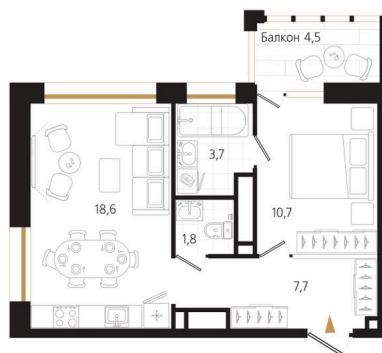

Номер: 129

1 комнатная 43.8 м²

Отсканируйте QR-код
и смотрите на сайте
ewss-zolotoyrog.ru

КОРПУС С1
21 этаж

Eclis

№129
43 м²

14 892 000 руб.

Корпус	Корпус С	Этаж	21
Секция	1	Сдача	3 кв. 2027

На этаже 21

1 комнатная 43.8 м²

КОРПУС С1

21 этаж

о. Русский

Золотой мост

Edelweiss

Бухта Золотой Рог