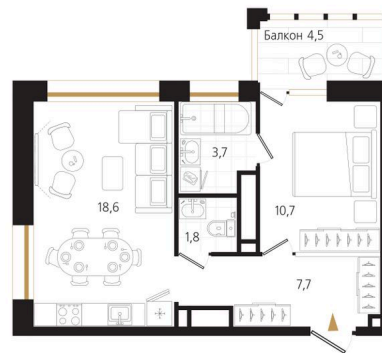

Номер: 129

1 комнатная 43.8 м<sup>2</sup>

Отсканируйте QR-код  
и смотрите на сайте  
ewss-zolotoyrog.ru

КОРПУС С1

21 этаж

*Edeleweiss*

№129  
43 м<sup>2</sup>

17 334 288 руб.

Корпус	Корпус С	Этаж	21
Секция	1	Сдача	3 кв. 2027

09.07.2026 10:22 (Мск)

Не является публичной офертой, цена может быть скорректирована.  
Информация взята с сайта «ewss-zolotoyrog.ru».

# На этаже 21

1 комнатная 43.8 м<sup>2</sup>

КОРПУС С1

21 этаж

о. Русский

Золотой мост

Edelweiss

Бухта Золотой Рог

# На генплане Корпус С

1 комнатная 43.8 м<sup>2</sup>

09.07.2026 10:22 (Мск)

Не является публичной офертой, цена может быть скорректирована.  
Информация взята с сайта «ewss-zolotoyrog.ru».