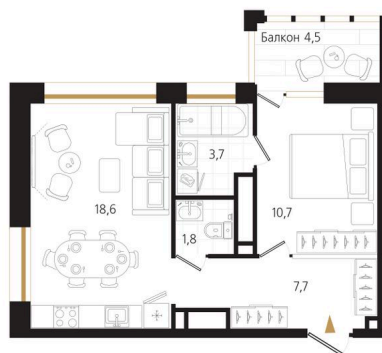

Номер: 129

1 комнатная 43.8 м²

Отсканируйте QR-код и
смотрите на сайте
ewss-zolotoyrog.ru

КОРПУС С1
21 этаж

Eclat Service

№129
43 м²

14 892 000 руб.

Корпус	Корпус С	Этаж	21
Секция	1	Сдача	3 кв. 2027

На этаже 21

1 комнатная 43.8 м²

КОРПУС С1

21 этаж

о. Русский

Золотой мост

Edelweiss

Бухта Золотой Рог