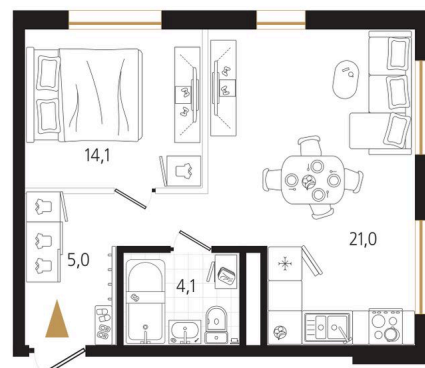

Номер: 174

1 комнатная 44.2 м²

Отсканируйте QR-код
и смотрите на сайте
ewss-zolotoyrog.ru

КОРПУС В2

15 этаж

Edelweiss

№174
44 м²

14 718 600 руб.

В ипотеку от 38 082 руб.

Корпус	Корпус В	Этаж	15
Секция	2	Сдача	4 кв. 2030

08.04.2026 06:27 (Мск)

Не является публичной офертой, цена может быть скорректирована. Информация взята с сайта «ewss-zolotoyrog.ru»

На этаже 15

1 комнатная 44.2 м²

КОРПУС В2

2-15 этаж

Вид на ул. Черемуховая

Ede *swiss*

Вид на Золотой Рог

Вид на Русский мост

Вид на внутренний двор

08.04.2026 06:27 (Мск)

Не является публичной офертой, цена может быть скорректирована. Информация взята с сайта «ewss-zolotoyrog.ru»

На генплане Корпус В

1 комнатная 44.2 м²

08.04.2026 06:27 (Мск)