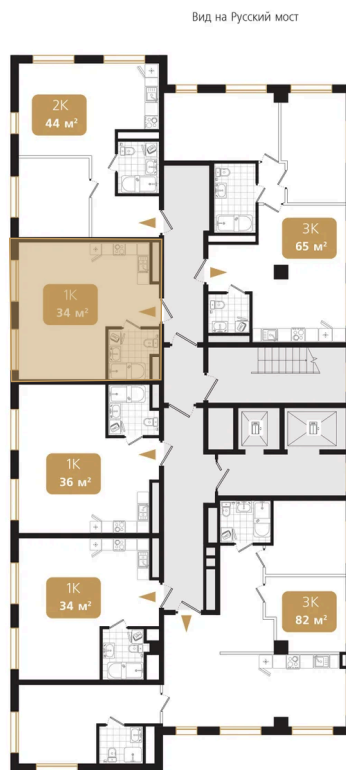

Номер: 125

1 комнатная 34.1 м²

Отсканируйте QR-код
и смотрите на сайте
ewss-zolotoyrog.ru

КОРПУС В2

7 этаж

№125
34 м²

9 889 000 руб.

В ипотеку от 25 587 руб.

Корпус	Корпус В	Этаж	7
Секция	2	Сдача	4 кв. 2030

24.04.2026 09:29 (Мск)

Не является публичной офертой, цена может быть скорректирована. Информация взята с сайта «ewss-zolotoyrog.ru»

На этаже 7

1 комнатная 34.1 м²

КОРПУС В2

2-15 этаж

Вид на ул. Черемуховая

Ede *swiss*

Вид на Золотой Рог

Вид на Русский мост

Вид на внутренний двор

24.04.2026 09:29 (Мск)

Не является публичной офертой, цена может быть скорректирована. Информация взята с сайта «ewss-zolotoyrog.ru»

На генплане Корпус В

1 комнатная 34.1 м²

24.04.2026 09:29 (Мск)

Не является публичной офертой, цена может быть скорректирована. Информация взята с сайта «ewss-zolotoyrog.ru»