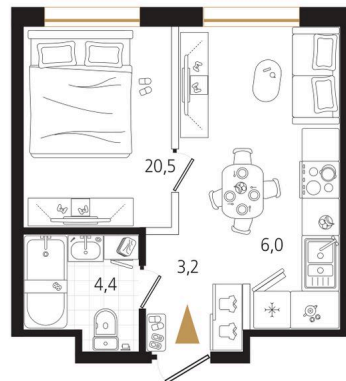

Номер: 125

1 комнатная 34.1 м²

Отсканируйте QR-код
и смотрите на сайте
ewss-zolotoyrog.ru

КОРПУС В2

7 этаж

№125
34 м²

9 889 000 руб.

В ипотеку от 25 587 руб.

Корпус	Корпус В	Этаж	7
Секция	2	Сдача	4 кв. 2030

24.04.2026 09:29 (Мск)

Не является публичной офертой, цена может быть скорректирована. Информация взята с сайта «ewss-zolotoyrog.ru»

На этаже 7

1 комнатная 34.1 м²