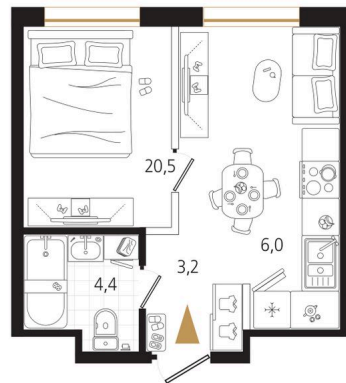

Номер: 125

1 комнатная 34.1 м²

Отсканируйте QR-код
и смотрите на сайте
ewss-zolotoyrog.ru

КОРПУС В2

7 этаж

Edelweiss

№125
34 м²

10 067 002 руб.

В ипотеку от 26 047 руб.

Корпус	Корпус В	Этаж	7
Секция	2	Сдача	4 кв. 2030

08.06.2026 10:59 (Мск)

Не является публичной офертой, цена может быть скорректирована.
Информация взята с сайта «ewss-zolotoyrog.ru».

На этаже 7

1 комнатная 34.1 м²

КОРПУС В2

2-15 этаж

Вид на ул. Черемуховая

Вид на Золотой Рог

Вид на внутренний двор

08.06.2026 10:59 (Мск)