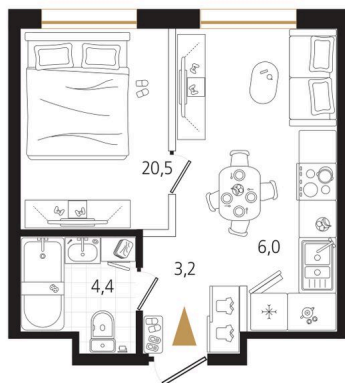

# 1 комнатная 34.1 м<sup>2</sup>

Отсканируйте QR-код  
и смотрите на сайте  
ewss-zolotoyrog.ru

КОРПУС В2

12 этаж

*Edil-Service*

№155  
34 м<sup>2</sup>

# На этаже 12

1 комнатная 34.1 м<sup>2</sup>