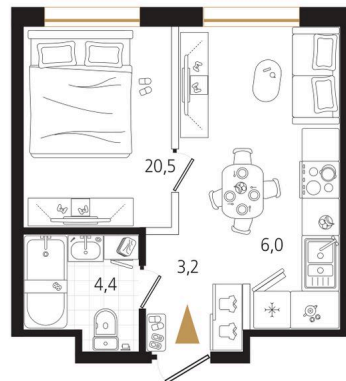

Номер: 155

1 комнатная 34.1 м²

Отсканируйте QR-код
и смотрите на сайте
ewss-zolotoyrog.ru

КОРПУС В2

12 этаж

Edelweiss

№155
34 м²

10 673 300 руб.

В ипотеку от 27 616 руб.

Корпус	Корпус В	Этаж	12
Секция	2	Сдача	4 кв. 2030

08.04.2026 06:23 (Мск)

Не является публичной офертой, цена может быть скорректирована. Информация взята с сайта «ewss-zolotoyrog.ru»

На этаже 12

1 комнатная 34.1 м²

КОРПУС В2

2-15 этаж

Вид на Русский мост

Вид на ул. Черемуховая

Вид на внутренний двор

Ede *swiss*