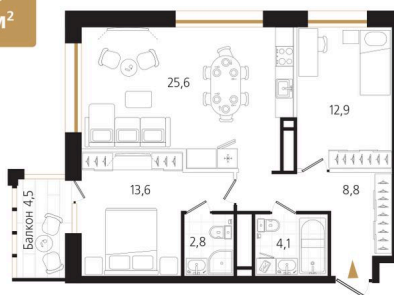

Номер: 97

2 комнатная 69.1 м²

Отсканируйте QR-код
и смотрите на сайте
ewss-zolotoyrog.ru

КОРПУС С1
15 этаж

№97
69 м²

Eclis

19 002 500 руб.

В ипотеку от 44 828 руб.