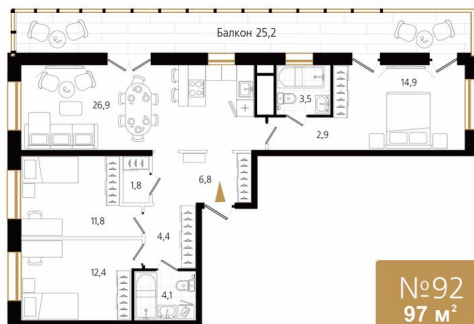

Номер: 92

3 комнатная 97.1 м²

Отсканируйте QR-код
и смотрите на сайте
ewss-zolotoyrog.ru

КОРПУС С1
15 этаж

Eclat

27 488 000 руб.

В ипотеку от 66 314 руб.

Корпус	Корпус С	Этаж	15
Секция	1	Сдача	3 кв. 2027

На этаже 15

3 комнатная 97.1 м²

КОРПУС С1

15 этаж

*Ede*weiss

Бухта Золотой Рог

Адрес офиса продаж
г Владивосток, ул Харьковская, д 8

18.10.2024, 06:13