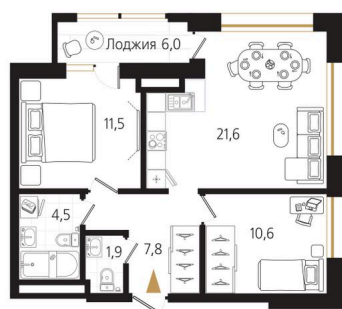

Номер: 115

2 комнатная 60.9 м²

Отсканируйте QR-код
и смотрите на сайте
ewss-zolotoyrog.ru

КОРПУС А1
20 этаж

№115
60 м²

17 661 000 руб.

Корпус	Корпус А	Этаж	20
Секция	1	Сдача	4 кв. 2026

Адрес офиса продаж
г Владивосток, ул Харьковская, д 8

время работы
пн-пт: 09:00-18:00

07.04.2025 04:17 (Мск)

Не является публичной офертой, цена может быть скорректирована. Информация взята с сайта «ewss-zolotoyrog.ru»

На этаже 20

2 комнатная 60.9 м²

КОРПУС А1