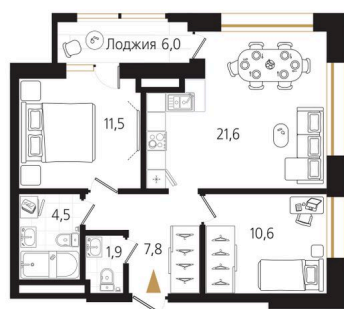

## 2 комнатная 60.9 м<sup>2</sup>

Отсканируйте QR-код  
и смотрите на сайте  
ewss-zolotoyrog.ru

КОРПУС А1  
20 этаж

*Eclat-servis*

№115  
60 м<sup>2</sup>

# На этаже 20

2 комнатная 60.9 м<sup>2</sup>