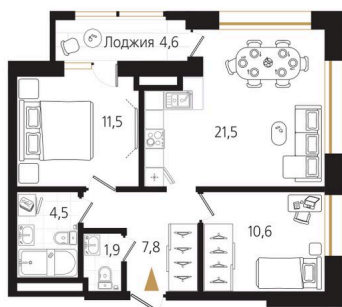

Номер: 115

2 комнатная 60.9 м²

Отсканируйте QR-код и
смотрите на сайте
ewss-zolotoyrog.ru

КОРПУС А1
20 этаж

Eclat

№115
60 м²

17 661 000 руб.

В ипотеку от 41 805 руб.

На этаже 20

2 комнатная 60.9 м²

КОРПУС А1

20 этаж

Вид на ул. Черемуховая

Вид на Русский мост

Вид на внутренний двор

Ede ~~reiss~~