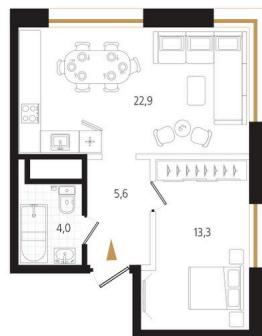

# 1 комнатная 45.8 м<sup>2</sup>

Отсканируйте QR-код  
и смотрите на сайте  
ewss-zolotoyrog.ru

КОРПУС С2  
4 этаж

№144  
45 м<sup>2</sup>

*Ecolovers*