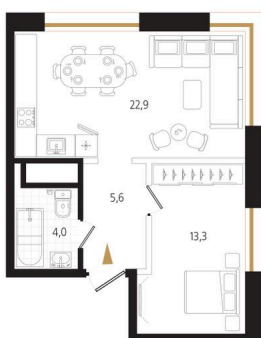

Номер: 144

1 комнатная 45.8 м²

Отсканируйте QR-код
и смотрите на сайте
ewss-zolotoyrog.ru

КОРПУС С2
4 этаж

№144
45 м²

Edeleweiss

16 350 600 руб.

Корпус	Корпус С	Этаж	4
Секция	2	Сдача	3 кв. 2027

16.06.2026 19:45 (Мск)

Не является публичной офертой, цена может быть скорректирована.
Информация взята с сайта «ewss-zolotoyrog.ru».

На этаже 4

1 комнатная 45.8 м²

КОРПУС С2

4 этаж

Золотой мост

Edelweiss

Бухта Золотой Рог

16.06.2026 19:45 (Мск)

Не является публичной офертой, цена может быть скорректирована.
Информация взята с сайта «ewss-zolotoyrog.ru».

На генплане Корпус С

1 комнатная 45.8 м²

16.06.2026 19:45 (Мск)