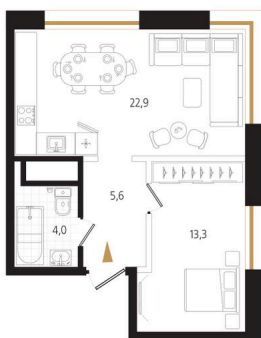

# 3 комнатная 45.8 м<sup>2</sup>

Отсканируйте QR-код  
и смотрите на сайте  
ewss-zolotoyrog.ru

КОРПУС С2  
4 этаж

№144  
45 м<sup>2</sup>

*Edelweiss*