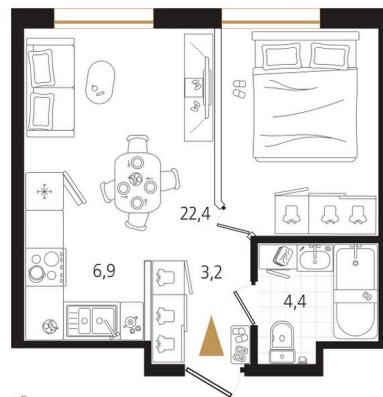

# 1 комнатная 36.9 м<sup>2</sup>

Отсканируйте QR-код и  
смотрите на сайте  
ewss-zolotoyrog.ru

КОРПУС В2

12 этаж

*Edelweiss*

№154  
36 м<sup>2</sup>

# На этаже 12

1 комнатная 36.9 м<sup>2</sup>