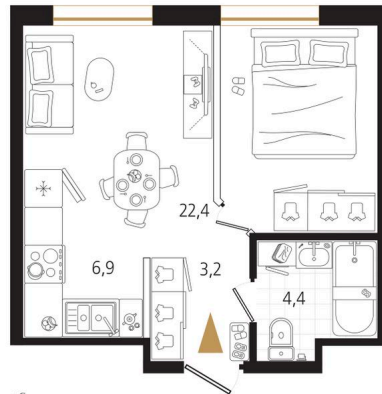

Номер: 154

1 комнатная 36.9 м²

Отсканируйте QR-код
и смотрите на сайте
ewss-zolotoyrog.ru

КОРПУС В2
12 этаж

Ecol-servis

№154
36 м²

11 549 700 руб.

В ипотеку от 29 883 руб.

Корпус	Корпус В	Этаж	12
Секция	2	Сдача	4 кв. 2030

24.04.2026 09:29 (Мск)

Не является публичной офертой, цена может быть скорректирована. Информация взята с сайта «ewss-zolotoyrog.ru»

На этаже 12

1 комнатная 36.9 м²