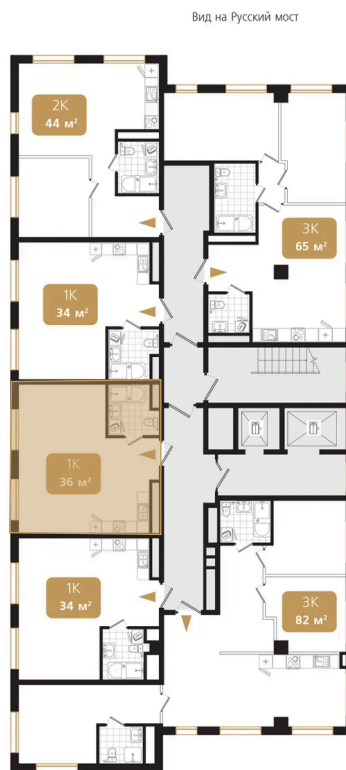

Номер: 154

1 комнатная 36.9 м²

Отсканируйте QR-код
и смотрите на сайте
ewss-zolotoyrog.ru

КОРПУС В2
12 этаж

Ecol-servis

№154
36 м²

11 549 700 руб.

В ипотеку от 29 883 руб.

Корпус	Корпус В	Этаж	12
Секция	2	Сдача	4 кв. 2030

24.04.2026 09:29 (Мск)

Не является публичной офертой, цена может быть скорректирована. Информация взята с сайта «ewss-zolotoyrog.ru»

На этаже 12

1 комнатная 36.9 м²

КОРПУС В2

2-15 этаж

Вид на ул. Черемуховая

Ede *swiss*

Вид на Золотой Рог

Вид на Русский мост

Вид на внутренний двор

24.04.2026 09:29 (Мск)

Не является публичной офертой, цена может быть скорректирована. Информация взята с сайта «ewss-zolotoyrog.ru»

На генплане Корпус В

1 комнатная 36.9 м²

24.04.2026 09:29 (Мск)

Не является публичной офертой, цена может быть скорректирована. Информация взята с сайта «ewss-zolotoyrog.ru»