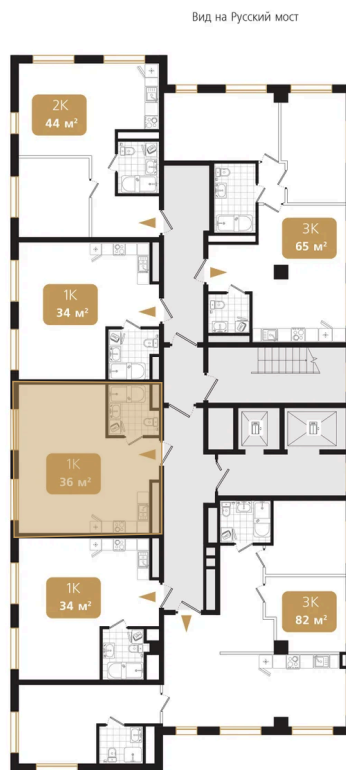

# 1 комнатная 36.9 м<sup>2</sup>

Отсканируйте QR-код и  
смотрите на сайте  
ewss-zolotoyrog.ru

КОРПУС В2

12 этаж

*Edelweiss*

№154  
36 м<sup>2</sup>

# На этаже 12

1 комнатная 36.9 м<sup>2</sup>

## КОРПУС В2

2-15 этаж

Вид на ул. Черемуховая

Вид на Золотой Рог

Вид на Русский мост

Вид на внутренний двор

13.06.2026 13:25 (Мск)

Не является публичной офертой, цена может быть скорректирована.  
Информация взята с сайта «ewss-zolotoyrog.ru».

# На генплане Корпус В

1 комнатная 36.9 м<sup>2</sup>

13.06.2026 13:25 (Мск)

Не является публичной офертой, цена может быть скорректирована.  
Информация взята с сайта «ewss-zolotoyrog.ru».