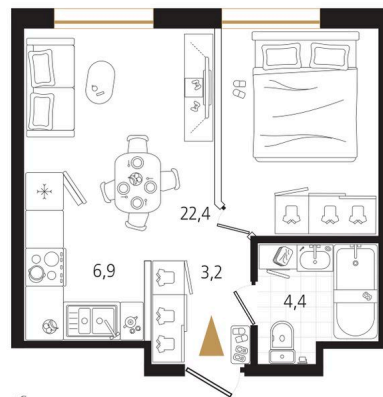

Номер: 154

1 комнатная 36.9 м²

Отсканируйте QR-код
и смотрите на сайте
ewss-zolotoyrog.ru

КОРПУС В2
12 этаж

Edelweiss

№154
36 м²

11 549 700 руб.

В ипотеку от 29 883 руб.

Корпус	Корпус В	Этаж	12
Секция	2	Сдача	4 кв. 2030

08.06.2026 11:08 (Мск)

Не является публичной офертой, цена может быть скорректирована.
Информация взята с сайта «ewss-zolotoyrog.ru».

На этаже 12

1 комнатная 36.9 м²