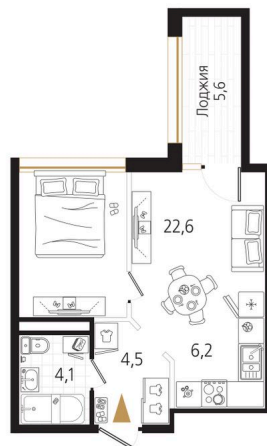

Номер: 32

1 комнатная 40.2 м²

Отсканируйте QR-код
и смотрите на сайте
ewss-zolotoyrog.ru

КОРПУС В1

6 этаж

№32
43 м²

Edelweiss

11 381 000 руб.

В ипотеку от 29 447 руб.

Корпус	Корпус В	Этаж	6
Секция	1	Сдача	4 кв. 2030

08.04.2026 07:59 (Мск)

Не является публичной офертой, цена может быть скорректирована. Информация взята с сайта «ewss-zolotoyrog.ru»

На этаже 6

1 комнатная 40.2 м²

КОРПУС В1

3-12 этаж

Вид на Русский мост

Вид на внутренний двор

Вид на Золотой мост

Ede *reiss*

Вид на Золотой Пор

08.04.2026 07:59 (Мск)

Не является публичной офертой, цена может быть скорректирована. Информация взята с сайта «ewss-zolotoyrog.ru»

На генплане Корпус В

1 комнатная 40.2 м²

08.04.2026 07:59 (Мск)