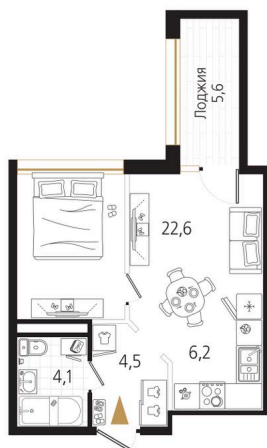

# 1 комнатная 40.2 м<sup>2</sup>

Отсканируйте QR-код  
и смотрите на сайте  
ewss-zolotoyrog.ru

КОРПУС В1  
6 этаж

№32  
43 м<sup>2</sup>

*Edelweiss*

## 11 381 000 руб.

В ипотеку от 29 447 руб.

Корпус	Корпус В	Этаж	6
Секция	1	Сдача	4 кв. 2030

08.04.2026 06:20 (Мск)

Не является публичной офертой, цена может быть скорректирована. Информация взята с сайта «ewss-zolotoyrog.ru»

# На этаже 6

1 комнатная 40.2 м<sup>2</sup>