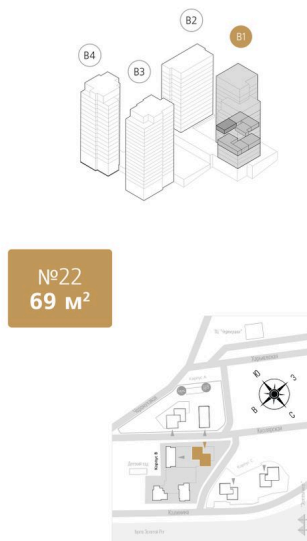

# 2 комнатная 69.2 м<sup>2</sup>

Отсканируйте QR-код и  
смотрите на сайте  
ewss-zolotoyrog.ru

КОРПУС В1

5 этаж

*Edelweiss*

## 19 059 000 руб.

Корпус	Корпус В	Этаж	5
Секция	1	Сдача	4 кв. 2030

18.06.2026 15:59 (Мск)

Не является публичной офертой, цена может быть скорректирована.  
Информация взята с сайта «ewss-zolotoyrog.ru».

# На этаже 5

2 комнатная 69.2 м<sup>2</sup>