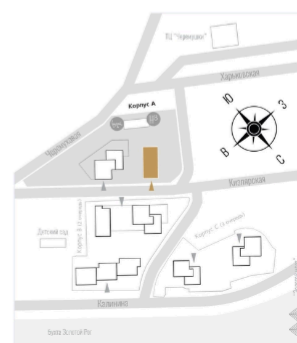

## Адрес

г Владивосток, ул  
Кизлярская, д 3

Номер 199

Студия 32,5 м<sup>2</sup>

Без отделки

|        |          |        |            |
|--------|----------|--------|------------|
| Корпус | Корпус А | Секция | 2          |
| Этаж   | 14       | Сдача  | 4 кв. 2026 |

### КОРПУС А2

14 этаж

Вид на внутренний двор

Вид на Русский мост

Вид на Золотой мост

Вид на Золотой Рог

### Генплан, Корпус А