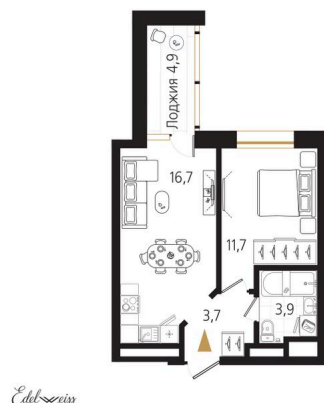

Номер: 109

1 комнатная 38.5 м²

Отсканируйте QR-код
и смотрите на сайте
ewss-zolotoyrog.ru

КОРПУС А1
19 этаж

№109
38 м²

13 475 000 руб.

Корпус	Корпус А	Этаж	19
Секция	1	Сдача	4 кв. 2026

Адрес офиса продаж
г Владивосток, ул Харьковская, д 8

время работы
пн-пт: 09:00-18:00

04.04.2025 17:47 (Мск)

Не является публичной офертой, цена может быть скорректирована. Информация взята с сайта «ewss-zolotoyrog.ru»

На этаже 19

1 комнатная 38.5 м²

КОРПУС А1