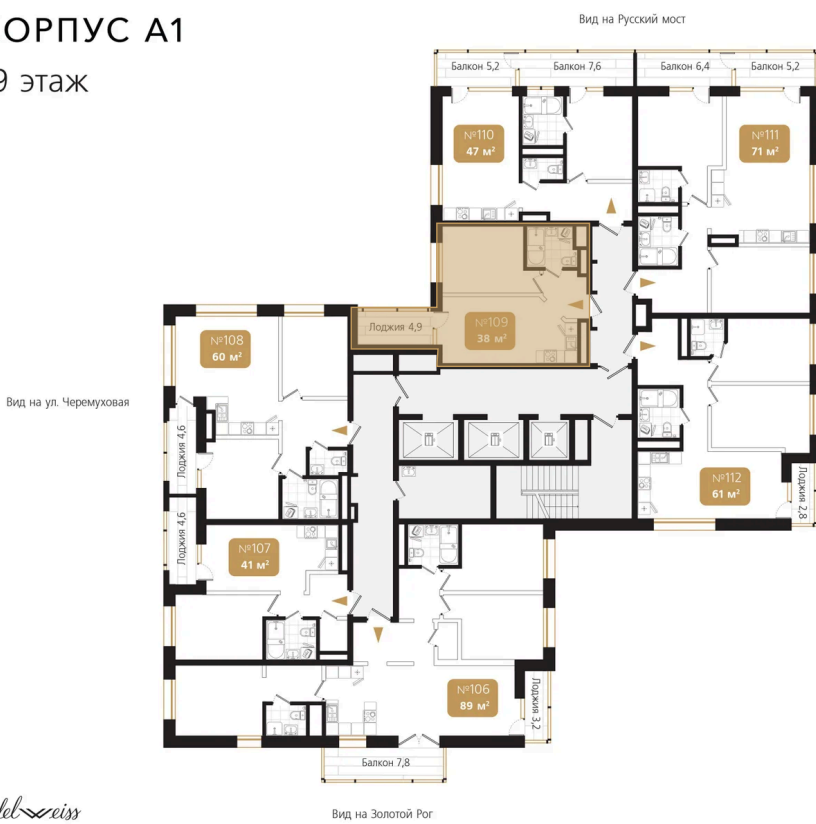

На этаже 19

1 комнатная 38.5 м²

КОРПУС А1

19 этаж

Ede *swiss*

Вид на внутренний двор