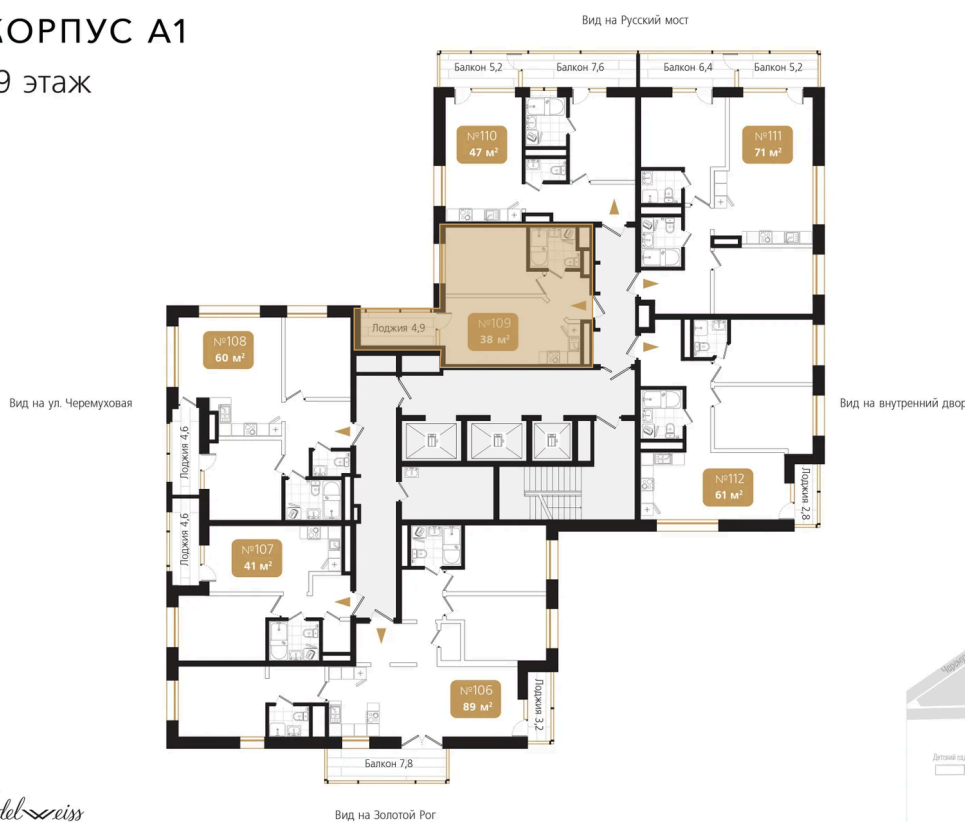

Номер: 109

1 комнатная 38.5 м²

Отсканируйте QR-код
и смотрите на сайте
ewss-zolotoyrog.ru

КОРПУС А1
19 этаж

Edelweiss

№109
38 м²

15 236 760 руб.

Корпус	Корпус А	Этаж	19
Секция	1	Сдача	4 кв. 2026

22.06.2026 06:08 (Мск)

Не является публичной офертой, цена может быть скорректирована.
Информация взята с сайта «ewss-zolotoyrog.ru».

На этаже 19

1 комнатная 38.5 м²

КОРПУС А1

19 этаж

Вид на внутренний двор

Ede *weiss*

22.06.2026 06:08 (Мск)

Не является публичной офертой, цена может быть скорректирована.
Информация взята с сайта «ewss-zolotoyrog.ru».

На генплане Корпус А

1 комнатная 38.5 м²

22.06.2026 06:08 (Мск)