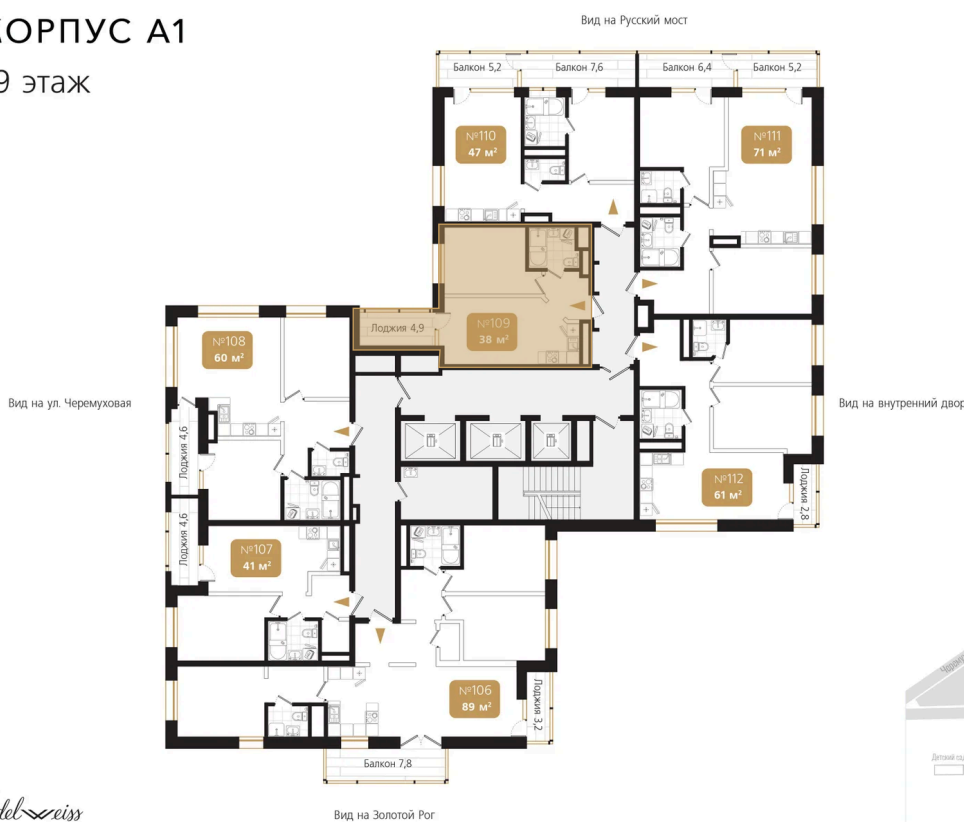

Номер: 109

1 комнатная 38.5 м²

Отсканируйте QR-код
и смотрите на сайте
ewss-zolotoyrog.ru

КОРПУС А1
19 этаж

№109
38 м²

15 236 760 руб.

Корпус	Корпус А	Этаж	19
Секция	1	Сдача	4 кв. 2026

22.06.2026 06:44 (Мск)

Не является публичной офертой, цена может быть скорректирована.
Информация взята с сайта «ewss-zolotoyrog.ru».

На этаже 19

1 комнатная 38.5 м²

КОРПУС А1

19 этаж

Вид на внутренний двор

Ede *weiss*

22.06.2026 06:44 (Мск)

Не является публичной офертой, цена может быть скорректирована.
Информация взята с сайта «ewss-zolotoyrog.ru».

На генплане Корпус А

1 комнатная 38.5 м²

22.06.2026 06:44 (Мск)

Не является публичной офертой, цена может быть скорректирована.
Информация взята с сайта «ewss-zolotoyrog.ru».