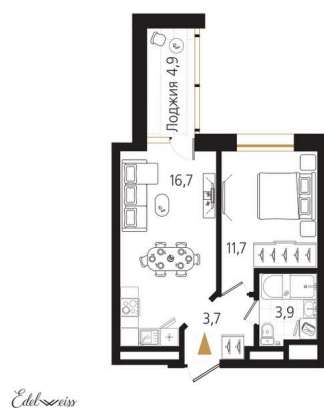

Номер: 109

1 комнатная 38.5 м²

Отсканируйте QR-код
и смотрите на сайте
ewss-zolotoyrog.ru

КОРПУС А1
19 этаж

№109
38 м²

15 236 760 руб.

Корпус	Корпус А	Этаж	19
Секция	1	Сдача	4 кв. 2026

22.06.2026 06:44 (Мск)

Не является публичной офертой, цена может быть скорректирована.
Информация взята с сайта «ewss-zolotoyrog.ru».

На этаже 19

1 комнатная 38.5 м²

КОРПУС А1

19 этаж

Вид на внутренний двор

Ede *weiss*

22.06.2026 06:44 (Мск)

Не является публичной офертой, цена может быть скорректирована.
Информация взята с сайта «ewss-zolotoyrog.ru».

На генплане Корпус А

1 комнатная 38.5 м²

22.06.2026 06:44 (Мск)

Не является публичной офертой, цена может быть скорректирована.
Информация взята с сайта «ewss-zolotoyrog.ru».