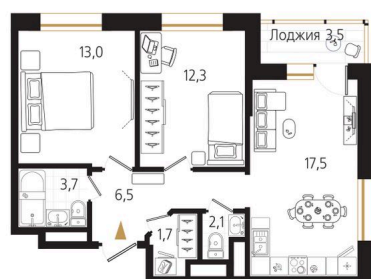

Номер: 162

2 комнатная 58.6 м²

Отсканируйте QR-код
и смотрите на сайте
ewss-zolotoyrog.ru

КОРПУС А2

8 этаж

Edelweiss

№162
58 м²

19 127 040 руб.

Корпус	Корпус А	Этаж	8
Секция	2	Сдача	4 кв. 2026

20.06.2026 23:44 (Мск)

Не является публичной офертой, цена может быть скорректирована.
Информация взята с сайта «ewss-zolotoyrog.ru».

На этаже 8

2 комнатная 58.6 м²

КОРПУС А2

8 этаж

Вид на внутренний двор

Ede *swiss*

20.06.2026 23:44 (Мск)

Не является публичной офертой, цена может быть скорректирована.
Информация взята с сайта «ewss-zolotoyrog.ru».

На генплане Корпус А