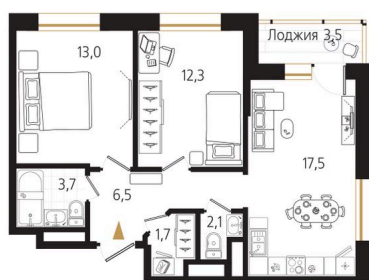

Номер: 162

2 комнатная 58.6 м²

Отсканируйте QR-код
и смотрите на сайте
ewss-zolotoyrog.ru

КОРПУС А2
8 этаж

Edeleweiss

№162
58 м²

17 580 000 руб.

Корпус	Корпус А	Этаж	8
Секция	2	Сдача	4 кв. 2026

На этаже 8

2 комнатная 58.6 м²

КОРПУС А2

8 этаж

Вид на внутренний двор

Ede *reiss*

Вид на Золотой мост

Адрес офиса продаж
г Владивосток, ул Харьковская, д 8