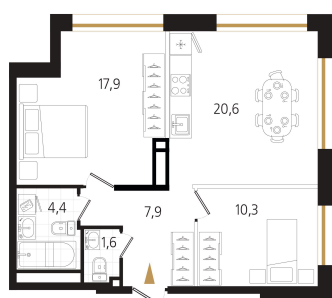

# 2 комнатная 62.7 м<sup>2</sup>

Отсканируйте QR-код  
и смотрите на сайте  
ewss-zolotoyrog.ru

КОРПУС С1  
8 этаж

*Ecliswiss*

№45  
62 м<sup>2</sup>