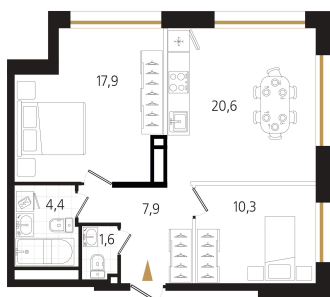

# 2 комнатная 62.7 м<sup>2</sup>

Отсканируйте QR-код  
и смотрите на сайте  
ewss-zolotoyrog.ru

КОРПУС С1  
8 этаж

*Edelweiss*

№45  
62 м<sup>2</sup>