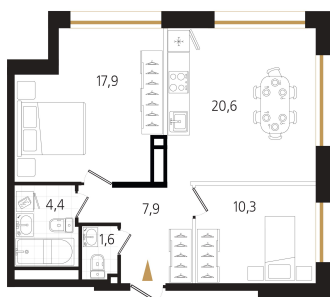

Номер: 45

2 комнатная 62.7 м²

Отсканируйте QR-код
и смотрите на сайте
ewss-zolotoyrog.ru

КОРПУС С1
8 этаж

Ecliswiss

№45
62 м²

15 097 200 руб.

В ипотеку от 33 305 руб.