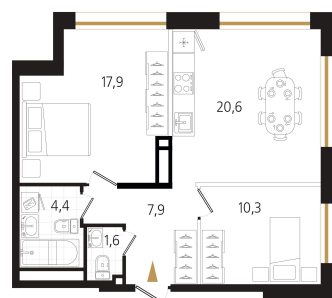

Номер: 45

2 комнатная 62.7 м²

Отсканируйте QR-код и
смотрите на сайте
ewss-zolotoyrog.ru

КОРПУС С1

8 этаж

Eclat

№45
62 м²

18 183 000 руб.

Корпус	Корпус С	Этаж	8
Секция	1	Сдача	3 кв. 2027

01.07.2026 10:38 (Мск)

Не является публичной офертой, цена может быть скорректирована.
Информация взята с сайта «ewss-zolotoyrog.ru».

На этаже 8

2 комнатная 62.7 м²