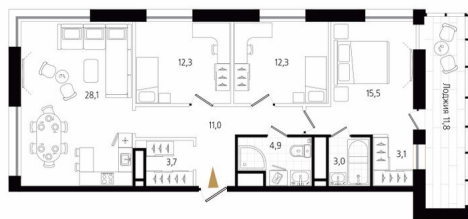

Номер: 189

3 комнатная 99.8 м²

Отсканируйте QR-код
и смотрите на сайте
ewss-zolotoyrog.ru

КОРПУС С2
13 этаж

№189
99 м²

Eclat Service

23 653 200 руб.

В ипотеку от 58 061 руб.

На этаже 13

3 комнатная 99.8 м²

КОРПУС С2

13 этаж

о. Русский

Золотой мост

Edeiss

Бухта Золотой Рог