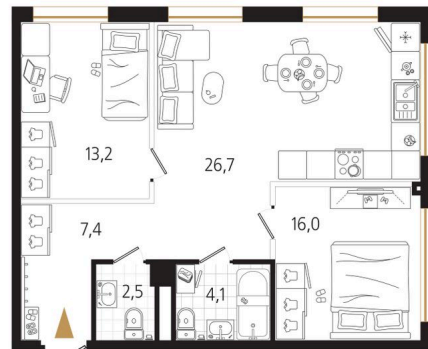

Номер: 51

2 комнатная 69.9 м²

Отсканируйте QR-код
и смотрите на сайте
ewss-zolotoyrog.ru

КОРПУС В1

9 этаж

Eclat

№51
69 м²

19 222 500 руб.

В ипотеку от 49 736 руб.

Корпус	Корпус В	Этаж	9
Секция	1	Сдача	4 кв. 2030

17.04.2026 00:35 (Мск)

Не является публичной офертой, цена может быть скорректирована. Информация взята с сайта «ewss-zolotoyrog.ru»

На этаже 9

2 комнатная 69.9 м²

КОРПУС В1

3-12 этаж

Вид на Русский мост

Вид на внутренний двор

Вид на Золотой Пор

Вид на Золотой мост

Ede *reiss*

17.04.2026 00:35 (Мск)

Не является публичной офертой, цена может быть скорректирована. Информация взята с сайта «ewss-zolotoyrog.ru»

На генплане Корпус В

2 комнатная 69.9 м²

17.04.2026 00:35 (Мск)