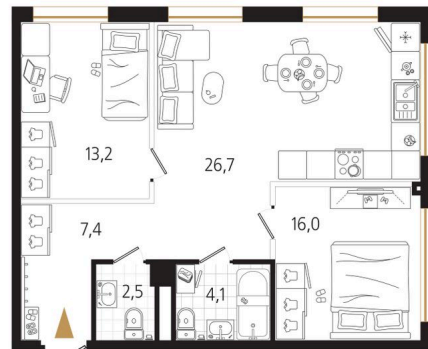

Номер: 51

2 комнатная 69.9 м²

Отсканируйте QR-код
и смотрите на сайте
ewss-zolotoyrog.ru

КОРПУС В1

9 этаж

Edu-servis

№51
69 м²

19 608 000 руб.

Корпус	Корпус В	Этаж	9
Секция	1	Сдача	4 кв. 2030

07.07.2026 23:20 (Мск)

Не является публичной офертой, цена может быть скорректирована.
Информация взята с сайта «ewss-zolotoyrog.ru».

На этаже 9

2 комнатная 69.9 м²

Не является публичной офертой, цена может быть скорректирована.
Информация взята с сайта «ewss-zolotoyrog.ru».

На генплане Корпус В

2 комнатная 69.9 м²

07.07.2026 23:20 (Мск)

Не является публичной офертой, цена может быть скорректирована.
Информация взята с сайта «ewss-zolotoyrog.ru».