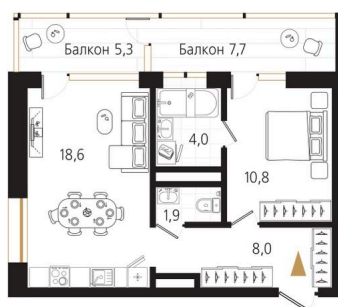

Номер: 82

1 комнатная 47.2 м²

Отсканируйте QR-код
и смотрите на сайте
ewss-zolotoyrog.ru

КОРПУС А1
15 этаж

Edelweiss

№82
47 м²

15 104 000 руб.

Корпус	Корпус А	Этаж	15
Секция	1	Сдача	4 кв. 2026