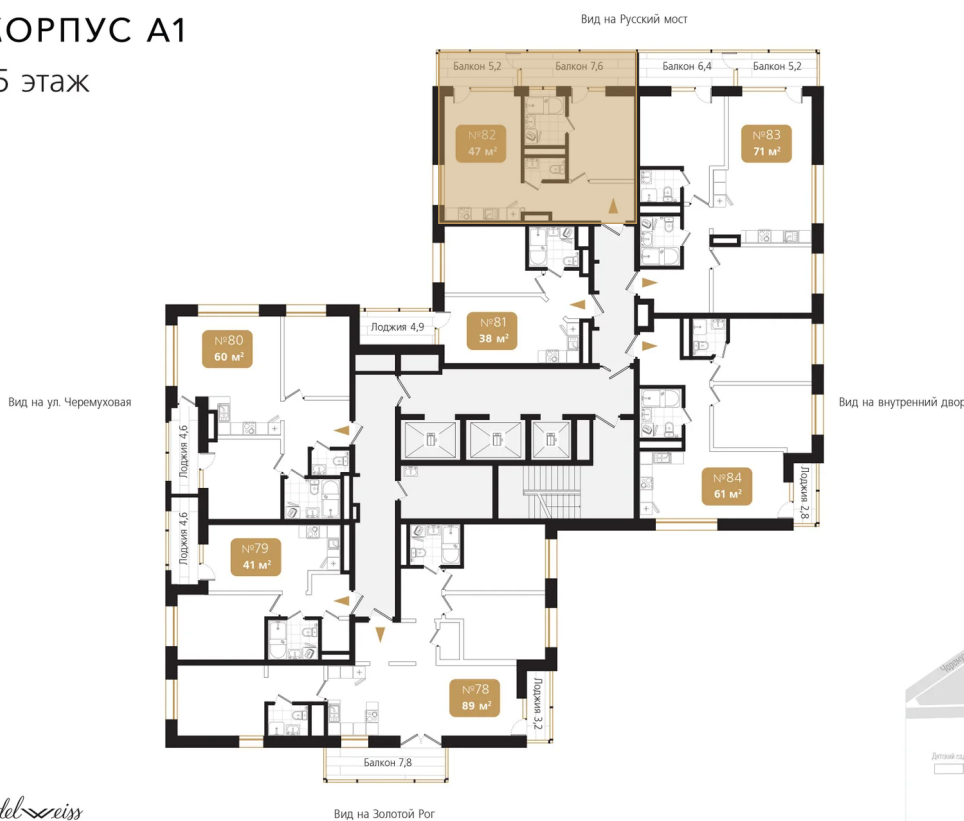

Номер: 82

1 комнатная 47.2 м²

Отсканируйте QR-код
и смотрите на сайте
ewss-zolotoyrog.ru

КОРПУС А1
15 этаж

Edelweiss

№82
47 м²

15 404 000 руб.

В ипотеку от 36 854 руб.

На этаже 15

1 комнатная 47.2 м²

КОРПУС А1

15 этаж

Edeleweiss

Адрес офиса продаж
г Владивосток, ул Харьковская, д 8

время работы
пн-пт: 09:00-18:00

18.10.2024, 05:04