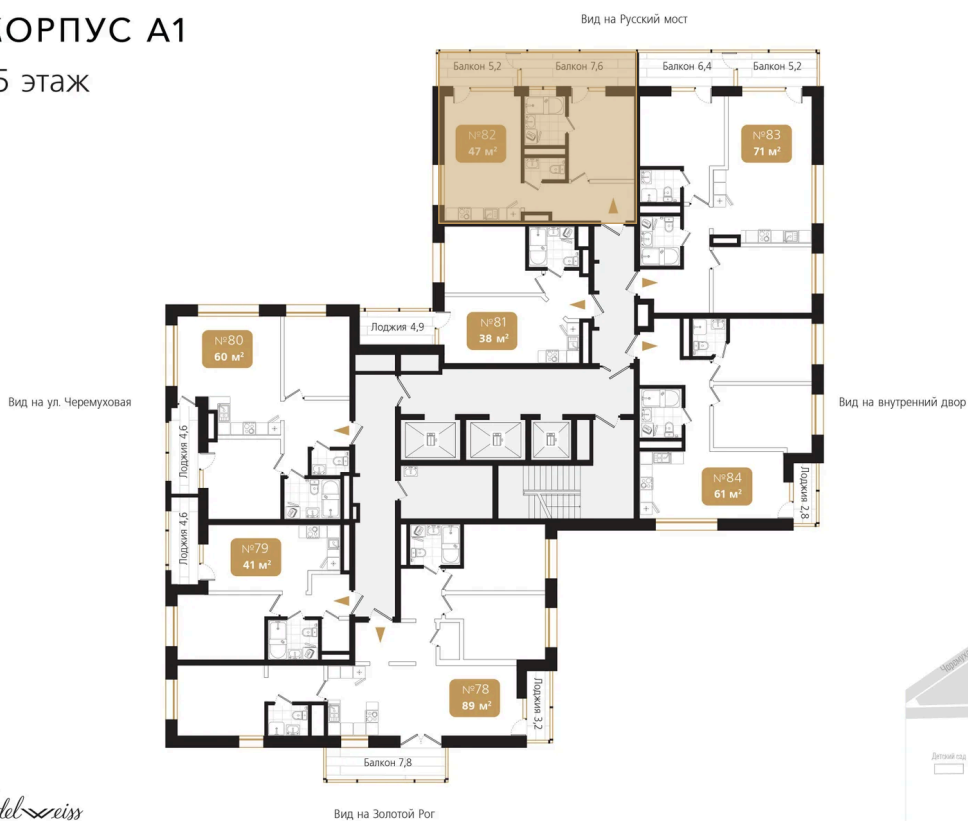

Номер: 82

1 комнатная 47.2 м²

Отсканируйте QR-код
и смотрите на сайте
ewss-zolotoyrog.ru

КОРПУС А1
15 этаж

Edelweiss

№82
47 м²

15 104 000 руб.

Корпус	Корпус А	Этаж	15
Секция	1	Сдача	4 кв. 2026

На этаже 15

1 комнатная 47.2 м²

КОРПУС А1

15 этаж

Edelexiss

Адрес офиса продаж
г Владивосток, ул Харьковская, д 8

время работы
пн-пт: 09:00-18:00

11.04.2025 15:40 (Мск)