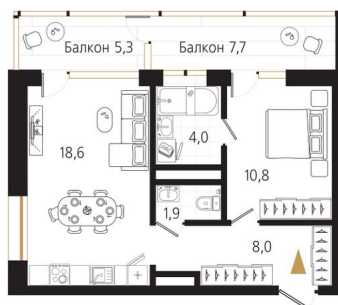

Номер: 82

1 комнатная 47.2 м²

Отсканируйте QR-код
и смотрите на сайте
ewss-zolotoyrog.ru

КОРПУС А1
15 этаж

Edelweiss

№82
47 м²

15 404 000 руб.

В ипотеку от 36 854 руб.