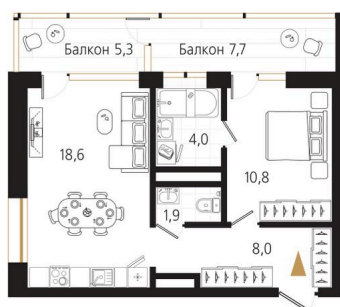

Номер: 82

1 комнатная 47.2 м²

Отсканируйте QR-код
и смотрите на сайте
ewss-zolotoyrog.ru

КОРПУС А1
15 этаж

Edelweiss

№82
47 м²

15 104 000 руб.

В ипотеку от 36 854 руб.

На этаже 15

1 комнатная 47.2 м²

КОРПУС А1

15 этаж

Вид на внутренний двор

Edelex

Адрес офиса продаж
г Владивосток, ул Харьковская, д 8

время работы
пн-пт: 09:00-18:00