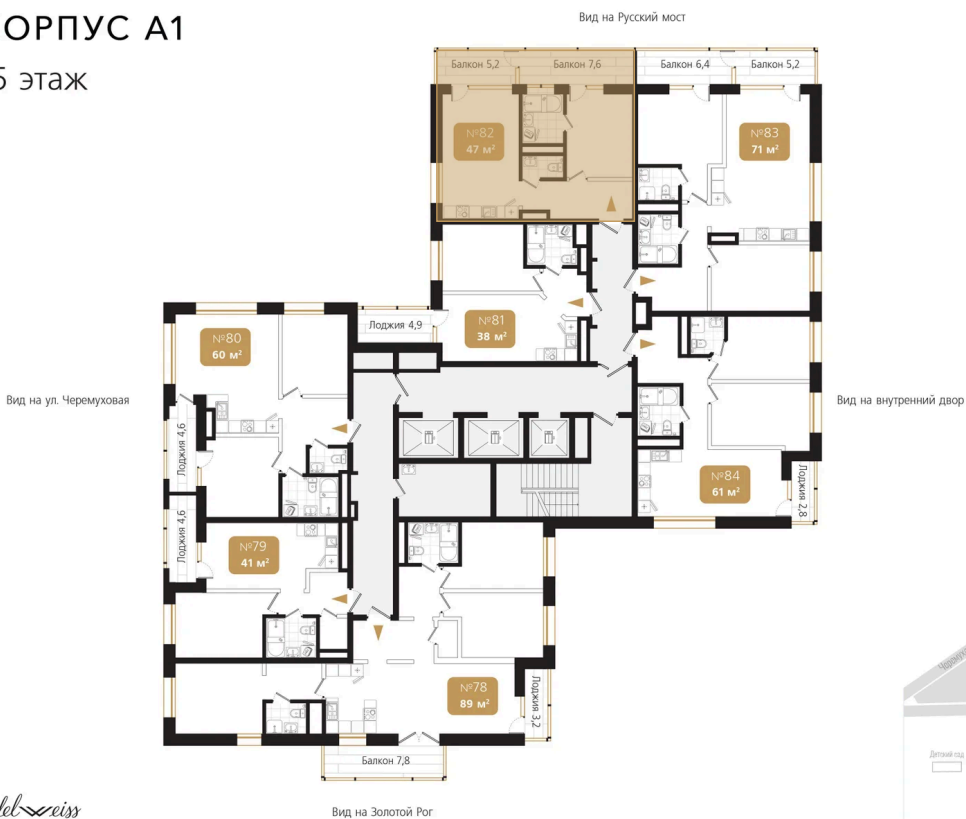

Номер: 82

1 комнатная 47.2 м²

Отсканируйте QR-код
и смотрите на сайте
ewss-zolotoyrog.ru

КОРПУС А1
15 этаж

Edelweiss

№82
47 м²

15 104 000 руб.

В ипотеку от 36 854 руб.

На этаже 15

1 комнатная 47.2 м²

КОРПУС А1

15 этаж

Вид на внутренний двор

Edelex

Адрес офиса продаж
г Владивосток, ул Харьковская, д 8

время работы
пн-пт: 09:00-18:00