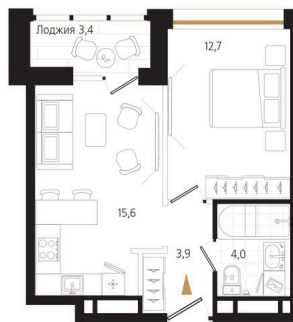

Номер: 182

1 комнатная 37.9 м²

Отсканируйте QR-код и
смотрите на сайте
ewss-zolotoyrog.ru

КОРПУС С2

11 этаж

Edelweiss

№182
37 м²

16 236 360 руб.

Корпус	Корпус С	Этаж	11
Секция	2	Сдача	3 кв. 2027

17.06.2026 11:19 (Мск)

Не является публичной офертой, цена может быть скорректирована.
Информация взята с сайта «ewss-zolotoyrog.ru».

На этаже 11

1 комнатная 37.9 м²