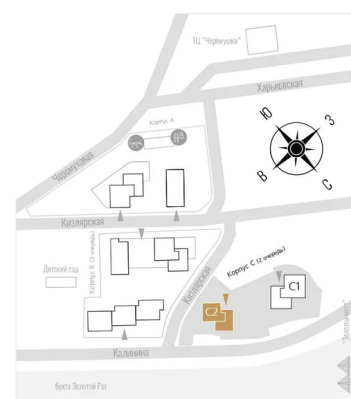

# На этаже 11

1 комнатная 37.8 м<sup>2</sup>

КОРПУС С2

11 этаж

о. Русский

Золотой мост

Edeiss

Бухта Золотой Рог