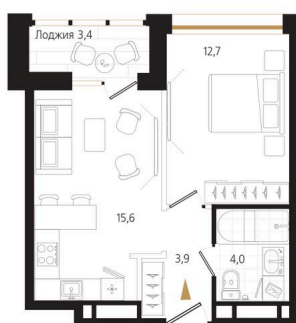

Номер: 182

1 комнатная 37.9 м²

Отсканируйте QR-код
и смотрите на сайте
ewss-zolotoyrog.ru

КОРПУС С2
11 этаж

Edelweiss

№182
37 м²

13 454 500 руб.

В ипотеку от 33 465 руб.