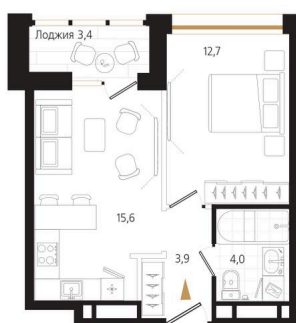

Номер: 182

1 комнатная 37.9 м²

Отсканируйте QR-код
и смотрите на сайте
ewss-zolotoyrog.ru

КОРПУС С2
11 этаж

Edelweiss

№182
37 м²

13 454 500 руб.

Корпус	Корпус С	Этаж	11
Секция	2	Сдача	3 кв. 2027