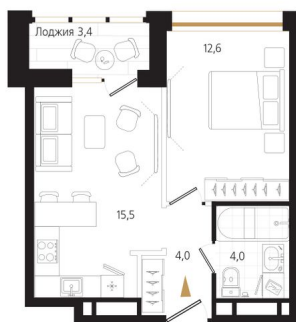

# 1 комнатная 37.8 м<sup>2</sup>

Отсканируйте QR-код  
и смотрите на сайте  
ewss-zolotoyrog.ru

КОРПУС С2  
11 этаж

*Edelweiss*

№182  
37 м<sup>2</sup>

# На этаже 11

1 комнатная 37.8 м<sup>2</sup>

КОРПУС С2

11 этаж

о. Русский

Золотой мост

Edeiss

Бухта Золотой Рог