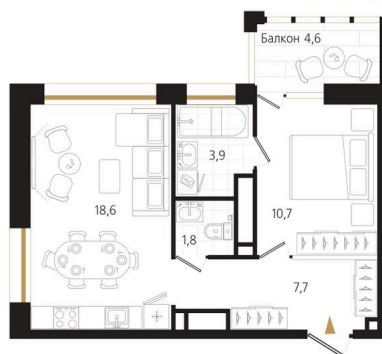

Номер: 122

1 комнатная 43.8 м²

Отсканируйте QR-код
и смотрите на сайте
ewss-zolotoyrog.ru

КОРПУС С1

19 этаж

Edelweiss

№122
44 м²

17 781 048 руб.

Высокие потолки

Свободная планировка

Видовая

С лоджией

Мастер-спальня

Кухня-гостиная

Панорамные окна

Корпус	Корпус С	Этаж	19
Секция	1	Сдача	3 кв. 2027

08.07.2026 05:59 (Мск)

Не является публичной офертой, цена может быть скорректирована.
Информация взята с сайта «ewss-zolotoyrog.ru».

На этаже 19

1 комнатная 43.8 м²

КОРПУС С1

19 этаж

Золотой мост

Edelweiss

Бухта Золотой Рог

08.07.2026 05:59 (Мск)

Не является публичной офертой, цена может быть скорректирована.
Информация взята с сайта «ewss-zolotoyrog.ru».

На генплане Корпус С

1 комнатная 43.8 м²

08.07.2026 05:59 (Мск)