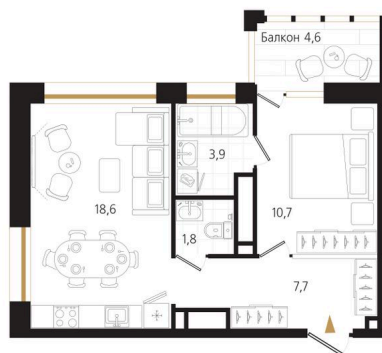

Номер: 122

1 комнатная 43.8 м²

Отсканируйте QR-код
и смотрите на сайте
ewss-zolotoyrog.ru

КОРПУС С1
19 этаж

Ecol-servis

№122
44 м²

14 673 000 руб.

Корпус	Корпус С	Этаж	19
Секция	1	Сдача	3 кв. 2027

На этаже 19

1 комнатная 43.8 м²

КОРПУС С1

19 этаж

Edelex

Бухта Золотой Рог

Адрес офиса продаж
г Владивосток, ул Харьковская, д 8

время работы
пн-пт: 09:00-18:00