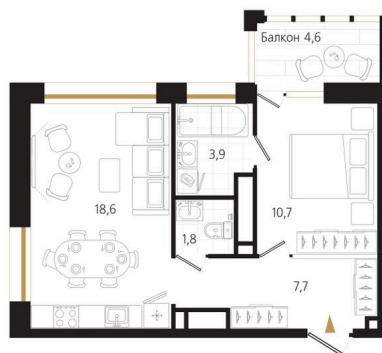

Номер: 122

1 комнатная 43.8 м²

Отсканируйте QR-код
и смотрите на сайте
ewss-zolotoyrog.ru

КОРПУС С1
19 этаж

Eclat

№122
44 м²

14 673 000 руб.

В ипотеку от 30 118 руб.

На этаже 19

1 комнатная 43.8 м²

КОРПУС С1

19 этаж

Золотой мост

Edelexeiss

Бухта Золотой Рог

Адрес офиса продаж
г Владивосток, ул Харьковская, д 8