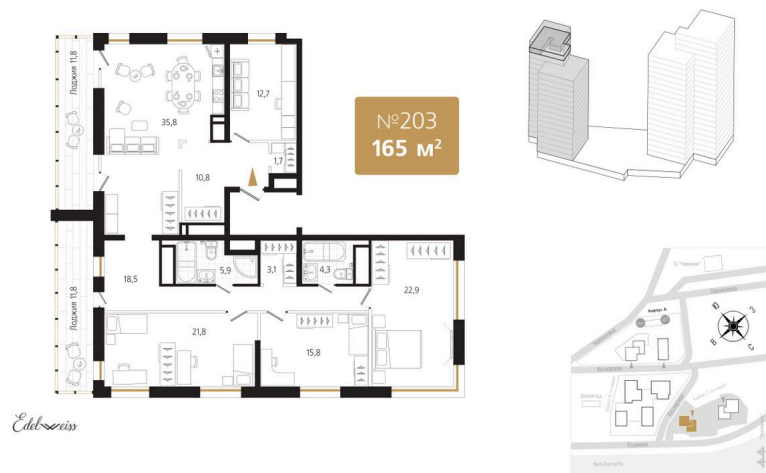

# 4 комнатная 165.1 м<sup>2</sup>

Отсканируйте QR-код  
и смотрите на сайте  
ewss-zolotoyrog.ru

КОРПУС С2

17 этаж

## 44 626 530 руб.

Корпус	Корпус С	Этаж	17
Секция	2	Сдача	3 кв. 2027

11.06.2026 16:20 (Мск)

Не является публичной офертой, цена может быть скорректирована.  
Информация взята с сайта «ewss-zolotoyrog.ru».

# На этаже 17

4 комнатная 165.1 м<sup>2</sup>

КОРПУС С2

17 этаж

*EDELWEISS*

Бухта Золотой Рог

11.06.2026 16:20 (Мск)

Не является публичной офертой, цена может быть скорректирована.  
Информация взята с сайта «ewss-zolotoyrog.ru».

# На генплане Корпус С

4 комнатная 165.1 м<sup>2</sup>

11.06.2026 16:20 (Мск)

Не является публичной офертой, цена может быть скорректирована.  
Информация взята с сайта «ewss-zolotoyrog.ru».