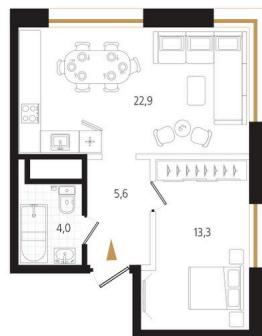

Номер: 154

1 комнатная 45.8 м²

Отсканируйте QR-код
и смотрите на сайте
ewss-zolotoyrog.ru

КОРПУС С2
6 этаж

№154
45 м²

Edeleweiss

17 752 080 руб.

Корпус	Корпус С	Этаж	6
Секция	2	Сдача	3 кв. 2027

07.07.2026 11:52 (Мск)

Не является публичной офертой, цена может быть скорректирована.
Информация взята с сайта «ewss-zolotoyrog.ru».

На генплане Корпус С

1 комнатная 45.8 м²

07.07.2026 11:52 (Мск)

Не является публичной офертой, цена может быть скорректирована.
Информация взята с сайта «ewss-zolotoyrog.ru».