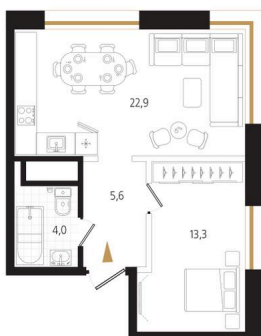

Номер: 154

3 комнатная 45.8 м²

Отсканируйте QR-код
и смотрите на сайте
ewss-zolotoyrog.ru

КОРПУС С2
6 этаж

№154
45 м²

Edelweiss

15 114 000 руб.

Корпус	Корпус С	Этаж	6
Секция	2	Сдача	3 кв. 2027