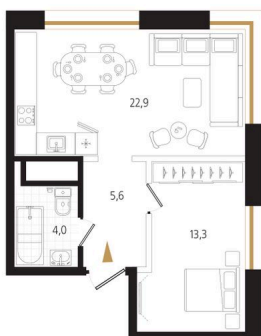

Номер: 154

1 комнатная 45.8 м²

Отсканируйте QR-код
и смотрите на сайте
ewss-zolotoyrog.ru

КОРПУС С2
6 этаж

№154
45 м²

Edelweiss

15 114 000 руб.

Корпус	Корпус С	Этаж	6
Секция	2	Сдача	3 кв. 2027