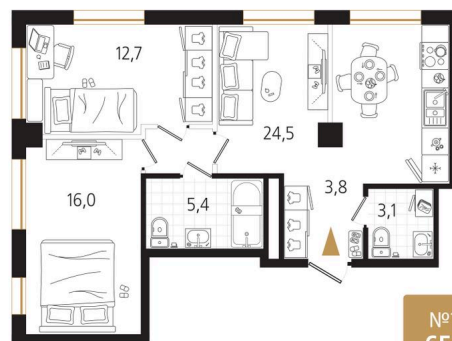

# 2 комнатная 65.4 м<sup>2</sup>

Отсканируйте QR-код  
и смотрите на сайте  
ewss-zolotoyrog.ru

КОРПУС В2

15 этаж

*Edelweiss*

№175  
65 м<sup>2</sup>

# На этаже 15

2 комнатная 65.4 м<sup>2</sup>

# На генплане Корпус В

2 комнатная 65.4 м<sup>2</sup>

19.06.2026 11:21 (Мск)

Не является публичной офертой, цена может быть скорректирована.  
Информация взята с сайта «ewss-zolotoyrog.ru».