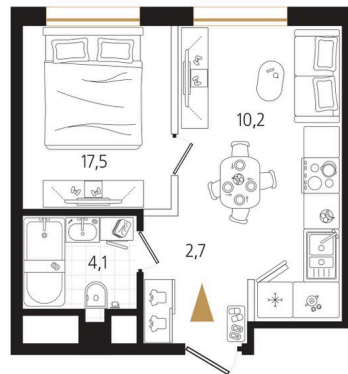

# 1 комнатная 34.5 м<sup>2</sup>

Отсканируйте QR-код  
и смотрите на сайте  
ewss-zolotoyrog.ru

КОРПУС В2

4 этаж

*Edelweiss*

№105  
34 м<sup>2</sup>

# На этаже 4

1 комнатная 34.5 м<sup>2</sup>